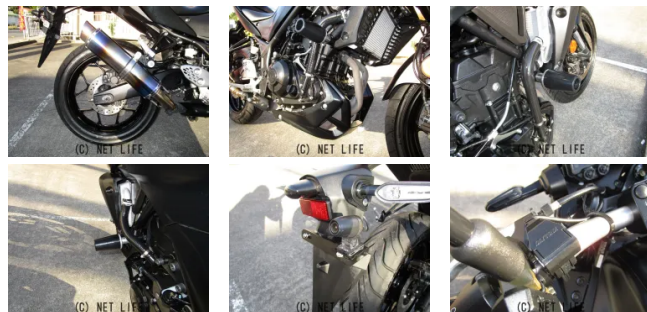

登録諸費用込み

車名	ヤマハ MT-25 250
本体価格(消費税込)	48万円
初度登録(届出)年	--
走行距離	25,871 km
保証	無
排気量	250 cc
色	ブラック
車検	なし
整備	無
ジャンル	ネイキッド
車台番号	867

仕様・オプション

ETC・

装備備考

●ETC

金城オートのお問い合わせ

098-938-5215