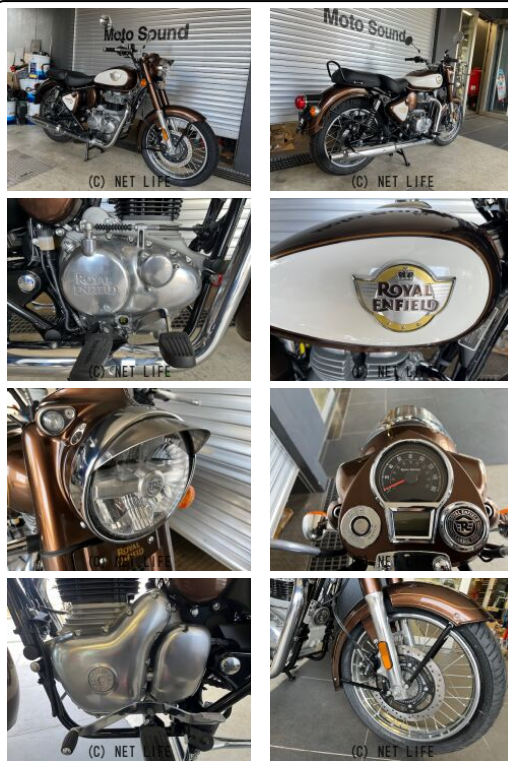

NEWクラシック350です。USB電源標準装備です。

車名

ロイヤルエンフィールド
その他
350

本体価格(消費税込)

72.05万円

初度登録(届出)年

2025年 (R7)

走行距離

0 km

保証

付・36ヶ月・36ヶ月

排気量

350 cc

色

ブラウン

車検