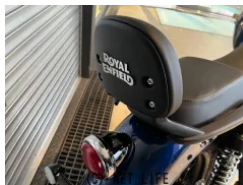

NEW メテオ350 スマートフォンと連動して目的地まで方向と距離を案内する簡易型ナビゲーションシステム トリップパー搭載

車名

ロイヤルエンフィールド  
その他  
350

本体価格(消費税込)

77.77万円

初度登録(届出)年

2026年 (R8)

走行距離