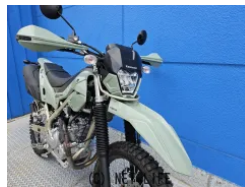

御注文車両でもお得な価格で提供出来ます。

モトフリークウイリー とよみ店のお問い合わせ

**098-851-1555**

※お問合せの際は、「クロスバイク」を見た！とお伝えください。

更新日 03月02日 16:57

<https://www.o-cross.net/bike/kawasaki/03092/000385-2250215-N0008/>

**モトフリークウイリー とよみ店**

沖縄県豊見城市真玉橋131-3 営業時間: 平日 10:00~18:00

定休日: 毎週水曜・第1第3第5日曜

|            |                     |
|------------|---------------------|
| 車名         | カワサキ KLX230<br>シェルパ |
| 本体価格(消費税込) | <b>63.8万円</b>       |
| 初度登録(届出)年  | --                  |
| 走行距離       | 0 km                |
| 保証         | 付・24ヶ月・24ヶ月         |
| 排気量        | 230 cc              |
| 色          | グリーン                |
| 車検         | なし                  |
| 整備         | 別                   |
| ジャンル       | オフロード               |
| 車台番号       | 961 新車・展示車あり        |