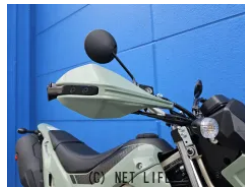

御注文車両でもお得な価格で提供出来ます。