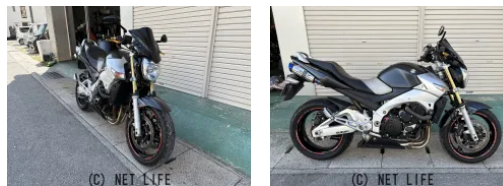

観覧頂き有難うございます！GSR400を入荷いたしました”！ABS搭載で安全性にも優れ、ETCも搭載しているので長距離でも最適なオートバイライフを楽しめる1台と思います！

車名	スズキ GSR400 ABS
支払総額(税込)	63万円
初度登録(届出)年	--
走行距離	18,257 km
保証	無
排気量	400 cc
色	
車検	なし
整備	付
ジャンル	ネイキッド
車台番号	180

仕様・オプション