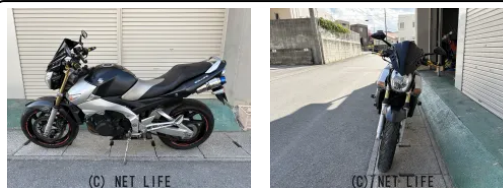

観覧頂き有難うございます！GSR400を入荷いたしました”！ABS搭載で安全性にも優れ、ETCも搭載しているので長距離でも最適なオートバイライフを楽しめる1台と思います！

車名	スズキ GSR400 ABS
支払総額(税込)	63万円
初度登録(届出)年	--
走行距離	18,257 km
保証	無
排気量	400 cc
色	
車検	なし
整備	付
ジャンル	ネイキッド
車台番号	180

仕様・オプション