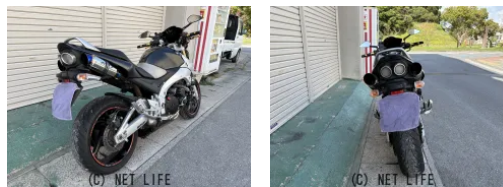

観覧頂き有難うございます！GSR400を入荷いたしました”！ABS搭載で安全性にも優れ、ETCも搭載しているので長距離でも最適なオートバイライフを楽しめる1台と思います！

車名	スズキ GSR400 ABS
支払総額(税込)	63万円
初度登録(届出)年	--
走行距離	18,257 km
保証	無
排気量	400 cc
色	
車検	なし
整備	付
ジャンル	ネイキッド
車台番号	180

仕様・オプション