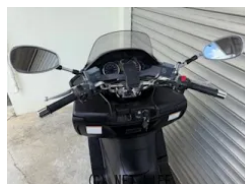

□ 認証工場完備しております □