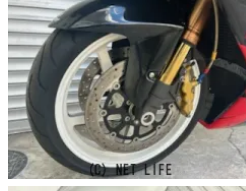

○ 1年保証付きです ○

ワークショップ ピースパインのお問い合わせ

098-835-9808

※お問合せの際は、「クロスバイク」を見た！とお伝えください。

更新日 04月03日 15:36

<https://www.o-cross.net/bike/suzuki/04146/001779-2251113-N0001/>

ワークショップ ピースパイン

沖縄県那覇市壺屋2-5-25

仕様・オプション

装備備考

- アクラポビッチEVOチタンフルエキゾーストマフラー。
- 前後マルケジーニマグホイール。
- A-TECHルナソーレカウリング
- ブレンボマスターKIT。
- フェンダーレスKIT。
- インナ...