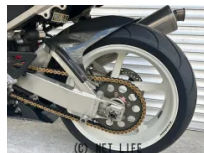

○ 1年保証付きです ○