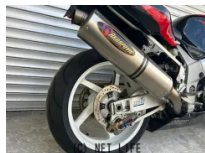

○ 1年保証付きです ○

ワークショップ ピースパインのお問い合わせ

098-835-9808

※お問合せの際は、「クロスバイク」を見た！とお伝えください。

更新日 04月03日 15:36

<https://www.o-cross.net/bike/suzuki/04146/001779-2251113-N0001/>

ワークショップ ピースパイン

沖縄県那覇市壺屋2-5-25

営業時間:

平日 10:00~18:30

日曜日 11:00~18:00

定休日: 毎週水曜・第4・5日曜

車名	スズキ GSX-R1000 <input type="checkbox"/> 1年保証付 <input type="checkbox"/>
支払総額(税込)	84万円
初度登録(届出)年	2001年 (H13)
走行距離	16,860 km
保証	付・12ヶ月・10000km・12ヶ月・10000km
排気量	1000 cc
色	赤/黒
車検	検2年付
整備	付
ジャンル	スポーツバイク
車台番号	743

仕様・オプション

装備備考

- アクラポビッチEVOチタンフルエキゾーストマフラー。
- 前後マルケジーニマグホイール。
- A-TECHルナソーレカウリング
- ブレンボマスターKIT。
- フェンダーレスKIT。
- インナ...