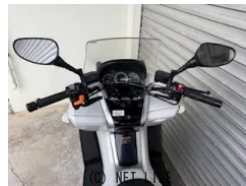

□ 認証工場完備しております □

ワークショップ ピースパインのお問い合わせ

098-835-9808

※お問合せの際は、「クロスバイク」を見た！とお伝えください。

更新日 12月07日 14:32

<https://www.o-cross.net/bike/yamaha/02217/001779-2251207-N0001/>

ワークショップ ピースパイン

沖縄県那覇市壺屋2-5-25

営業時間:

平日 10:00~18:30

日曜日 11:00~18:00

定休日: 毎週水曜・第4・5日曜

車名	ヤマハ マジェスティ250 □ 24ヶ月保証付 □ 4D9モデル
支払総額(税込)	36万円
初度登録(届出)年	--
走行距離	17,660 km
保証	付・24ヶ月・20000km・24ヶ月・20000km
排気量	250 cc
色	ホワイト
車検	なし
整備	付
ジャンル	ビッグスクーター
車台番号	734

仕様・オプション

装備備考

○ワイズギアバックレスト装着。○ショートスクリーン付き。○YAMAHAアラームKIT付き。○安心の2年保証付きに認証工場完備しております。○スマートキーモデル(4D9) マジェスティ...