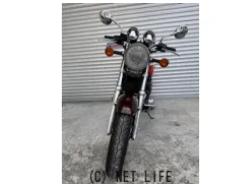

(C) NET LIFE