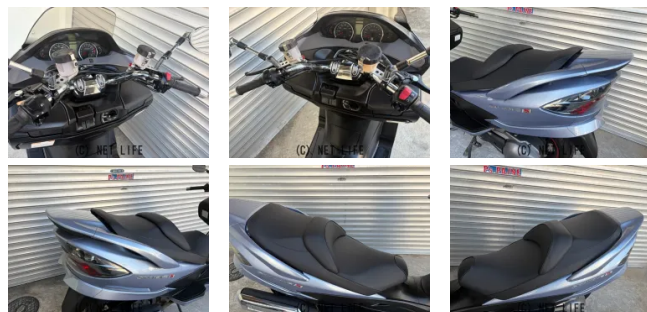

2年保証付

車名	スズキ スカイウェイブ250 タイプS <input type="checkbox"/> 2年保証付 <input type="checkbox"/> K 8モデル
支払総額(税込)	36万円
初度登録(届出)年	--
走行距離	11,750 km
保証	付・24ヶ月・20000km・24ヶ月・20000km
排気量	250 cc
色	ライトブルー
車検	なし
整備	付
ジャンル	ビッグスクーター
車台番号	652

仕様・オプション

装備備考

○収納スペース広々のスカイウェイブ250入荷致しました。○L
R社外マスターKIT付き。○安心の2年保証付きに認証工場完備
しております。○通勤や通学にいかがですか? ●保険込み●登録込...

ワークショップ ピースパインのお問い合わせ

098-835-9808

※お問合せの際は、「クロスバイク」を見た!とお伝えください。

更新日 02月19日 18:21

<https://www.o-cross.net/bike/suzuki/04236/001779-2260219-N0001/>