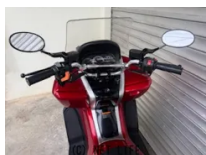

□ 認証工場完備しております □

車名

ヤマハ マジェスティ250

□ 24ヶ月保証付 □ 4D9スマートキーモデル

支払総額(税込)

33万円

初度登録(届出)年

--

走行距離

23,300 km

保証

付・24ヶ月・20000km・24ヶ月・20000km

排気量

250 cc

色

ワインカラー