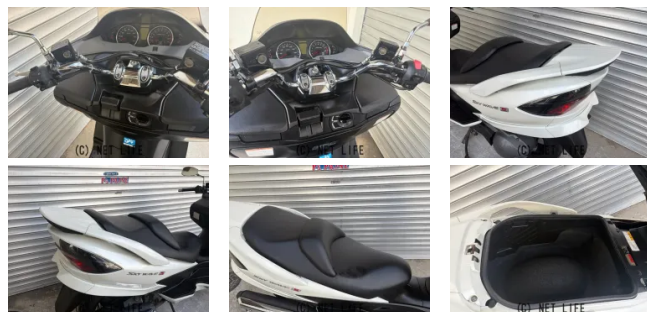

24ヶ月保証付

車名	スズキ スカイウェイブ250 タイプS <input type="checkbox"/> 24ヶ月保証付 <input type="checkbox"/>
支払総額(税込)	32万円
初度登録(届出)年	--
走行距離	21,560 km
保証	付・24ヶ月・20000km・24ヶ月・20000km
排気量	250 cc
色	ホワイト
車検	なし
整備	付
ジャンル	ビッグスクーター
車台番号	214

仕様・オプション

装備備考

○収納スペース広々のスカイウェイブ250タイプS入荷致しました。○当社の納車整備内容です(前後タイヤ新品、YUASA新品バッテリー、MOTULオイル交換、NGKプラグ交換、DOT4...

ワークショップ ピースパインのお問い合わせ

098-835-9808

※お問合せの際は、「クロスバイク」を見た！とお伝えください。

更新日 03月15日 12:13

<https://www.o-cross.net/bike/suzuki/04236/001779-2260315-N0001/>