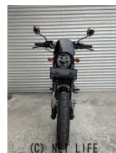

1年保証付

車名

**GPX Legend150S**

1年保証付  F I モデル

支払総額(税込)

**34.9万円**

初度登録(届出)年

--

走行距離

1,520 km

保証

付・12ヶ月・10000km・12ヶ月・10000km

排気量

150 cc

色

マットブラック

車検

なし

整備

付

ジャンル

ストリート

車台番号

751