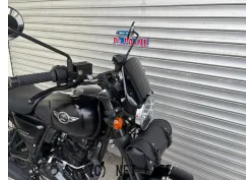

1年保証付

車名

**GPX Legend150S**

1年保証付  F I モデル

支払総額(税込)

**34.9万円**

初度登録(届出)年

--

走行距離

1,520 km

保証

付・12ヶ月・10000km・12ヶ月・10000km

排気量

150 cc

色

マットブラック