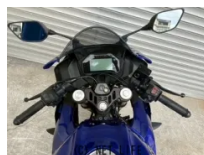

☐ 1年保証付 ☐

(C) NET LIFE