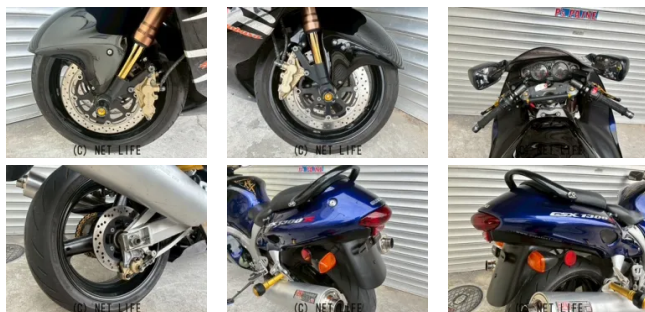

1年保証付

車名	スズキ GSXハヤブサ 1300 R <input type="checkbox"/> 1年保証付 <input type="checkbox"/>
支払総額(税込)	69万円
初度登録(届出)年	2005年 (H17)
走行距離	32,290 km
保証	付・24ヶ月・20000km・24ヶ月・20000km
排気量	1300 cc
色	青/黒
車検	検2年付
整備	付
ジャンル	スポーツバイク
車台番号	302

仕様・オプション

装備備考

○大柄ボディのSUZUKIハヤブサ1300入荷致しました。○LRカスタム社外レバーKIT。○エンジンスライダーKIT。社外スクリーン付き。○マルチパー装着。○安心の1年保証付きに認...

ワークショップ ピースパインのお問い合わせ

098-835-9808

※お問合せの際は、「クロスバイク」を見た！とお伝えください。

更新日 04月12日 11:28

<https://www.o-cross.net/bike/suzuki/04010/001779-2260412-N0001/>