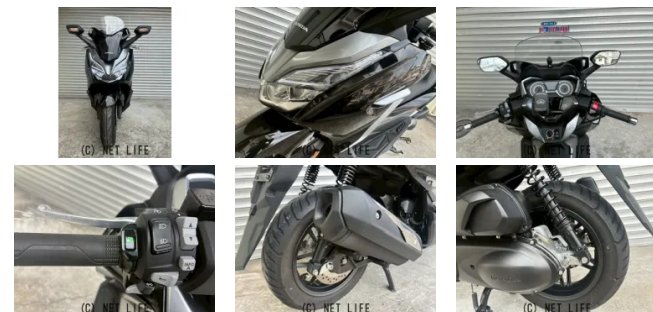

□ 24ヶ月保証付□

車名	ホンダ フォルツァ 250 □ 24ヶ月保証付□
支払総額(税込)	60万円
初度登録(届出)年	--
走行距離	2,490 km
保証	付・24ヶ月・20000km・24ヶ月・20000km
排気量	250 cc
色	ブラック
車検	なし
整備	付
ジャンル	ビッグスクーター
車台番号	911

仕様・オプション

装備備考

- 走行少ないHONDAフォルツァ250入荷致しました。○ETC装着。○ドライブレコーダー装着。○ローダウンKIT付き。○スマホホルダー装着。○GRIPヒーター装着。○安心のスマート...