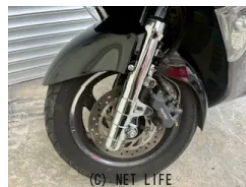

(C) NET LIFE