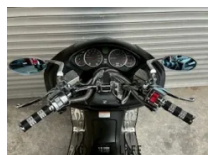

□ 認証工場完備 □

(C) NET LIFE