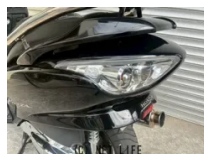

□ 認証工場完備 □

(C) NET LIFE