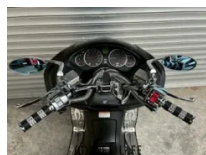

□ 認証工場完備 □

(C) NET LIFE