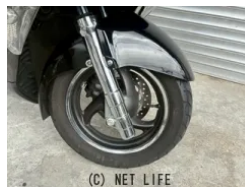

(C) NET LIFE