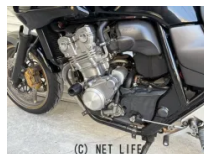

☐ 1年保証付 ☐

(C) NET LIFE