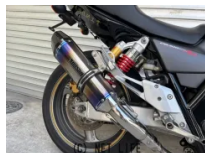

☐ 1年保証付 ☐

(C) NET LIFE