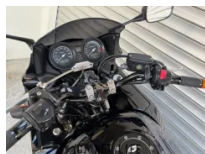

☐ 1年保証付 ☐

(C) NET LIFE