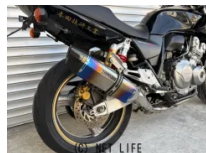

☐ 1年保証付 ☐

(C) NET LIFE