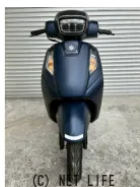

(C) NET LIFE