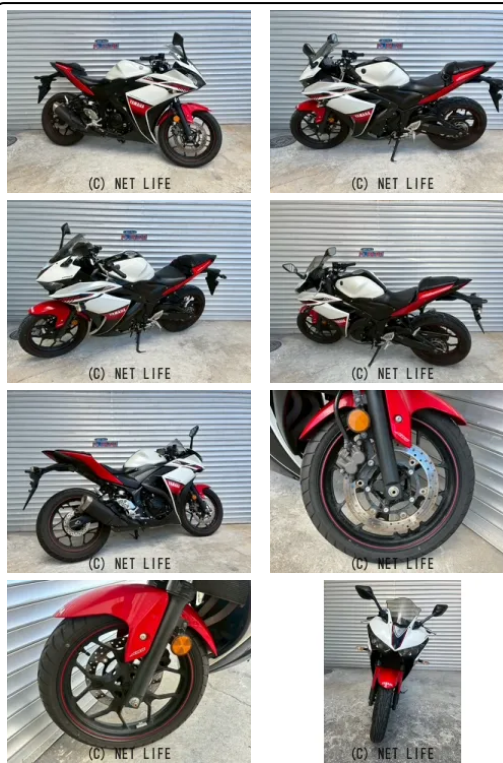

1年保証付

車名	ヤマハ YZF-R25 250 <input type="checkbox"/> 1年保証付 <input type="checkbox"/>
支払総額(税込)	34万円
初度登録(届出)年	--
走行距離	18,900 km
保証	付・12ヶ月・10000km・12ヶ月・10000km
排気量	250 cc
色	赤/白
車検	なし
整備	付
ジャンル	スポーツバイク
車台番号	479

仕様・オプション

装備備考

○人気のヤマハYZF-R25入荷致しました。○LEDヘッドライト付き。○GRIPヒーター装着。○安心の1年保証付きに認証工場完備しております。●保険込み●登録込み●諸費用込み

ワークショップ ピースパインのお問い合わせ

098-835-9808

※お問合せの際は、「クロスバイク」を見た！とお伝えください。

更新日 06月30日 10:41

<https://www.o-cross.net/bike/yamaha/02126/001779-2260630-N0001/>