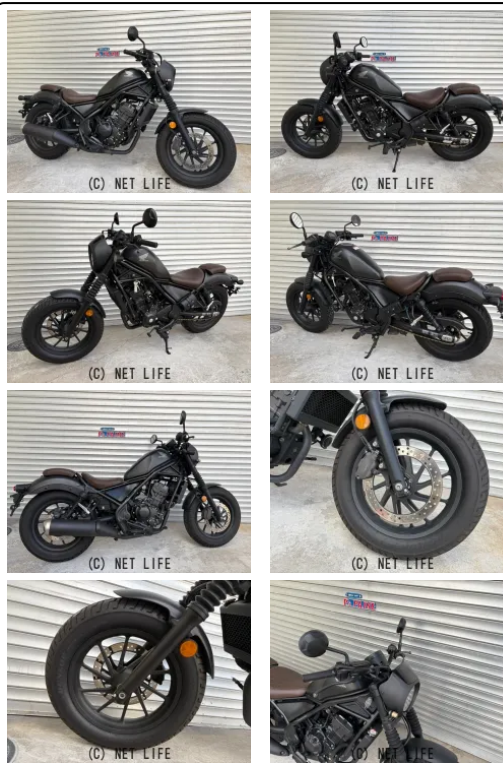

□ 認証工場完備 □

車名	ホンダ レブル 250 Sエディション □ 1 年保証付 □
支払総額(税込)	50万円
初度登録(届出)年	--
走行距離	14,320 km
保証	付・12ヶ月・10000km・12ヶ月・10000km
排気量	250 cc
色	マットグレー
車検	なし
整備	付
ジャンル	アメリカン
車台番号	618

仕様・オプション

装備備考

○人気のレブル250Sエディション入荷致しました。○ETC装着。○足付きの良い250ccアメリカン。○安心の1年保証付きに認証工場完備しております。●保険込み●登録込み●諸費用込み