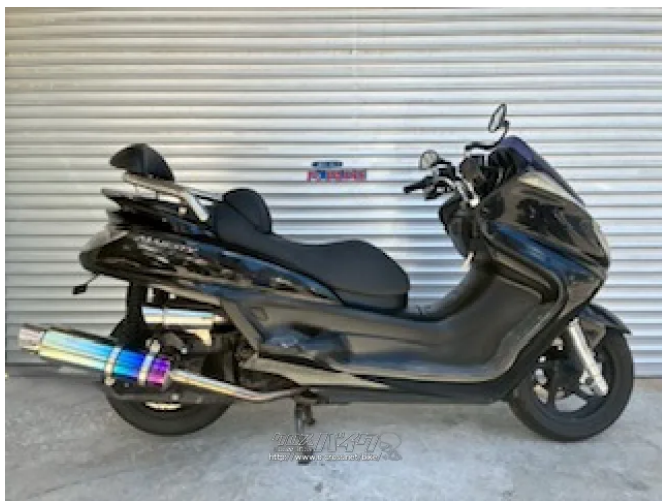

24ヶ月保証付

車名	ヤマハ グランドマジェスティ250 <input type="checkbox"/> 24ヶ月保証付 <input type="checkbox"/>
支払総額(税込)	26万円
初度登録(届出)年	--
走行距離	23,470 km
保証	付・24ヶ月・20000km・24ヶ月・20000km
排気量	250 cc
色	ブラック
車検	なし
整備	付
ジャンル	ビッグスクーター
車台番号	704

仕様・オプション

装備備考

○BB-SHOTチタンマフラー付き。○ステンバックレスト付き。
○サイレンサーエアクリKIT。○スクリーン付き。○大柄ボディのGRANDマジェスティ250入荷致しました。○安心の2年...

ワークショップ ピースパインのお問い合わせ

098-835-9808

※お問合せの際は、「クロスバイク」を見た！とお伝えください。

更新日 07月06日 14:34

<https://www.o-cross.net/bike/yamaha/02201/001779-2260706-N0001/>