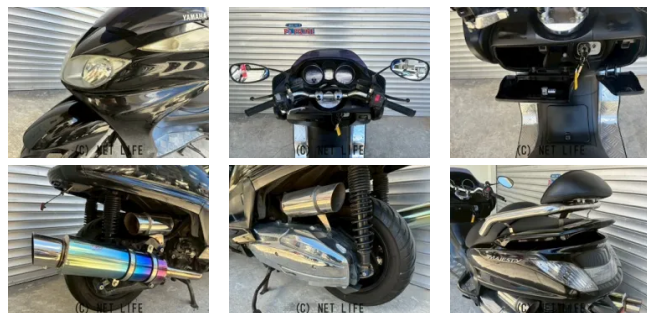

24ヶ月保証付

車名	ヤマハ グランドマジェスティ250 <input type="checkbox"/> 24ヶ月保証付 <input type="checkbox"/>
支払総額(税込)	26万円
初度登録(届出)年	--
走行距離	23,470 km
保証	付・24ヶ月・20000km・24ヶ月・20000km
排気量	250 cc
色	ブラック
車検	なし
整備	付
ジャンル	ビッグスクーター
車台番号	704

仕様・オプション

装備備考

○BB-SHOTチタンマフラー付き。○ステンバックレスト付き。
○サイレンサーエアクリKIT。○スクリーン付き。○大柄ボディのGRANDマジェスティ250入荷致しました。○安心の2年...

ワークショップ ピースパインのお問い合わせ

098-835-9808

※お問合せの際は、「クロスバイク」を見た！とお伝えください。

更新日 07月06日 14:34

<https://www.o-cross.net/bike/yamaha/02201/001779-2260706-N0001/>