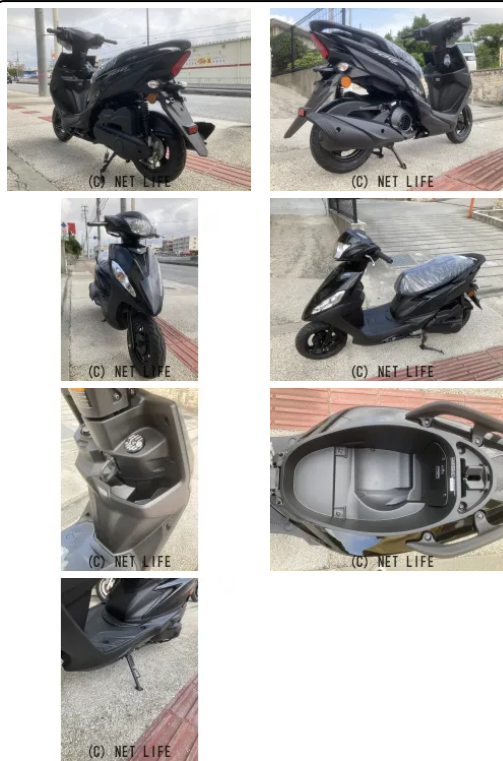

JOG ONE入荷しました! 原付免許で乗れる新基準原付(50cc規格)シート高735mm安心感のある足つき!

車名	ヤマハ JOG ONE
本体価格(消費税込)	25.96万円
初度登録(届出)年	2026年(R8)
走行距離	0 km
保証	付・24ヶ月・24ヶ月
排気量	125 cc
色	ブラック・全カラー注文OK
車検	なし
整備	無
ジャンル	小型スクーター
車台番号	772 新車・展示車あり

仕様・オプション

装備備考

NEXTのお問い合わせ

098-867-0497

※お問合せの際は、「クロスバイク」を見た!とお伝えください。

更新日 04月15日 20:17

<https://www.o-cross.net/bike/yamaha/02354/002608-2260415-N0001/>

NEXT