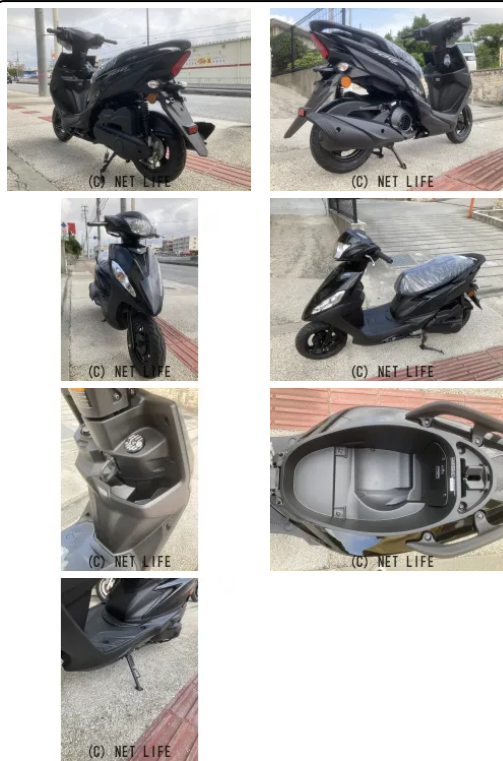

JOG ONE! 原付免許で乗れる新基準原付（50cc規格）シート高735mm
安心感のある足つき！（入荷待ち予約受付中）

車名	ヤマハ ジョグ ワン
本体価格(消費税込)	25.96万円
初度登録(届出)年	2026年 (R8)
走行距離	0 km
保証	付・24ヶ月・24ヶ月
排気量	125 cc
色	ブラック・全カラー注文OK
車検	なし
整備	無
ジャンル	小型スクーター
車台番号	個体番号なし

仕様・オプション

装備備考

NEXTのお問い合わせ

098-867-0497

※お問合せの際は、「クロスバイク」を見た！とお伝えください。

更新日 05月30日 12:04

<https://www.o-cross.net/bike/yamaha/02354/002608-2260415-N0001/>

NEXT