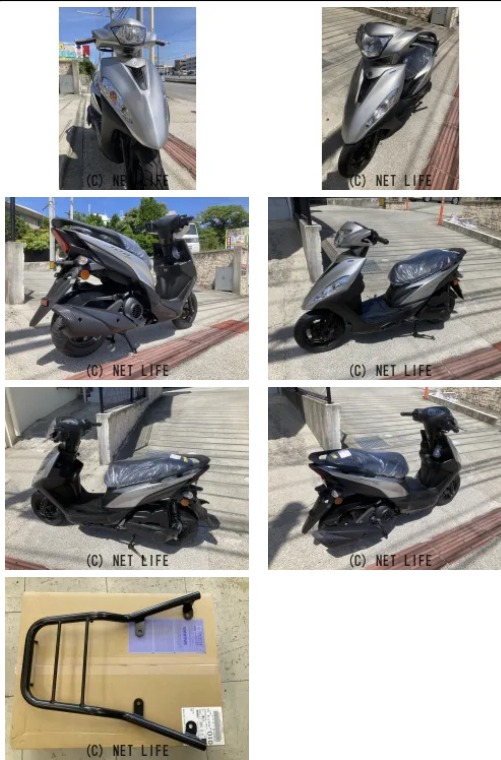

原付免許で乗れる新基準原付（50cc規格）シート高735mm安心感のある足つき
！（入荷待ち予約受付中）

車名	ヤマハ ジョグ ワン
本体価格(消費税込)	25.96万円
初度登録(届出)年	2026年 (R8)
走行距離	0 km
保証	付・24ヶ月・24ヶ月
排気量	125 cc
色	シルバー・全カラー注文OK
車検	なし
整備	無
ジャンル	小型スクーター
車台番号	個体番号なし

仕様・オプション

装備備考

NEXTのお問い合わせ

098-867-0497

※お問合せの際は、「クロスバイク」を見た！とお伝えください。

更新日 06月12日 17:16

<https://www.o-cross.net/bike/yamaha/02354/002608-2260427-N0001/>

NEXT

沖縄県那覇市銘苅228-2