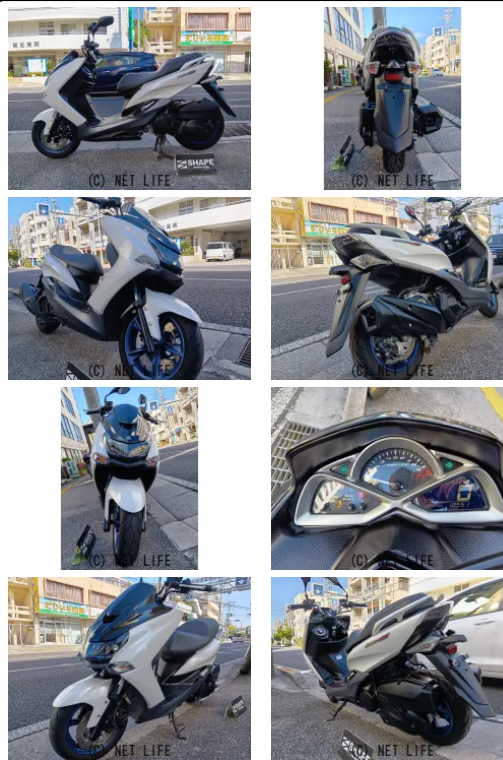

# 人気車

車名	ヤマハ マジェスティS
本体価格(消費税込)	<b>34.3万円</b>
初度登録(届出)年	--
走行距離	12,551 km
保証	付・3ヶ月・10000km・3ヶ月・10000km
排気量	155 cc
色	パールメタリックホワイト
車検	なし
整備	無
ジャンル	ビッグスクーター
車台番号	399