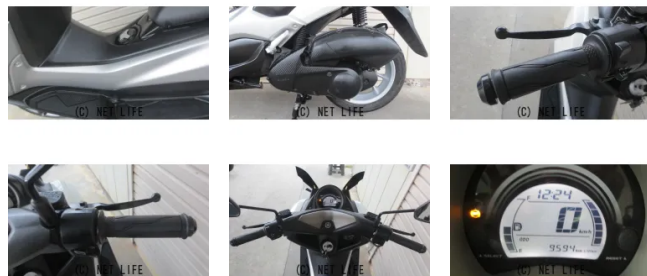

おかげさまで創業20周年！●ヤマハ●NMAX125●綺麗な本土中古車両になります！★ローンご利用で月々5,500円～お乗り頂けます！●フロントタイヤ新品！●ロングスクリーン付き！●リアボックス付き！●メインキー二本付き！●中古車安心の

車名	ヤマハ NMAX125 ★ローンご利用で月々5,500円～！低走行車両！人気車...
支払総額(税込)	24.9万円
初度登録(届出)年	2016年 (H28)
走行距離	9,594 km
保証	付・3ヶ月・3ヶ月
排気量	125 cc
色	ホワイト
車検	なし
整備	付
ジャンル	小型スクーター
車台番号	816

仕様・オプション

装備備考

おかげさまで創業20周年！●ヤマハ●NMAX125●綺麗な本土中古車両になります！★ローンご利用で月々5,500円～お乗り頂けます！●フロントタイヤ新品！●ロングスクリーン付き！●...

POWER ANGELのお問い合わせ

098-996-5904

※お問合せの際は、「クロスバイク」を見た！とお伝えください。

更新日 03月31日 15:50

<https://www.o-cross.net/bike/yamaha/02229/002948-2260331-N0001/>