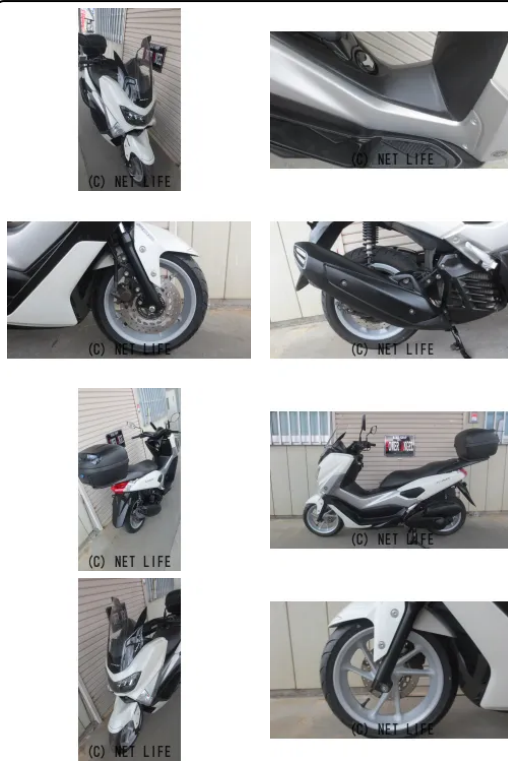

おかげさまで創業20周年！●ヤマハ●NMAX125●綺麗な本土中古車両になります！★ローンご利用で月々5,500円～お乗り頂けます！●フロントタイヤ新品！●ロングスクリーン付き！●リアボックス付き！●メインキー二本付き！●中古車安心の

車名	ヤマハ NMAX125 ★ローンご利用で月々5,500円～！低走行車両！人気車...
支払総額(税込)	24.9万円
初度登録(届出)年	2016年 (H28)
走行距離	9,594 km
保証	付・3ヶ月・3ヶ月
排気量	125 cc
色	ホワイト
車検	なし
整備	付
ジャンル	小型スクーター
車台番号	816

仕様・オプション

装備備考

おかげさまで創業20周年！●ヤマハ●NMAX125●綺麗な本土中古車両になります！★ローンご利用で月々5,500円～お乗り頂けます！●フロントタイヤ新品！●ロングスクリーン付き！●...

POWER ANGELのお問い合わせ

098-996-5904

※お問合せの際は、「クロスバイク」を見た！とお伝えください。

更新日 03月31日 15:50

<https://www.o-cross.net/bike/yamaha/02229/002948-2260331-N0001/>