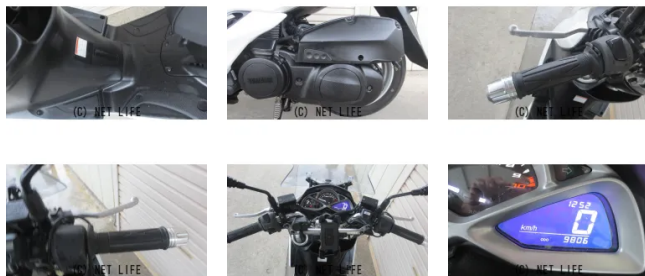

おかげさまで創業20周年！！●ヤマハ●マジスティS155●大人気車両入庫しました！●綺麗な本土中古車両になります！★ローンご利用で月々5,500円～お乗り頂けます！●高速も乗れる便利な車両です！●ロングスクリーン付き！●中古車安心の

| | |
|-----------|--|
| 車名 | ヤマハ マジスティS ★ローンご利用で月々5,500円～！低走行車両！高速も... |
| 支払総額(税込) | 24.9万円 |
| 初度登録(届出)年 | 2015年 (H27) |
| 走行距離 | 9,806 km |
| 保証 | 付・3ヶ月・3ヶ月 |
| 排気量 | 155 cc |
| 色 | ホワイト |
| 車検 | なし |
| 整備 | 付 |
| ジャンル | ビッグスクーター |
| 車台番号 | 874 |

仕様・オプション

装備備考

おかげさまで創業20周年！！●ヤマハ●マジスティS155●大人気車両入庫しました！●綺麗な本土中古車両になります！★ローンご利用で月々5,500円～お乗り頂けます！●高速も乗れる...

POWER ANGELのお問い合わせ

098-996-5904

※お問合せの際は、「クロスバイク」を見た！とお伝えください。

更新日 03月31日 15:56

<https://www.o-cross.net/bike/yamaha/02218/002948-2260331-N0002/>