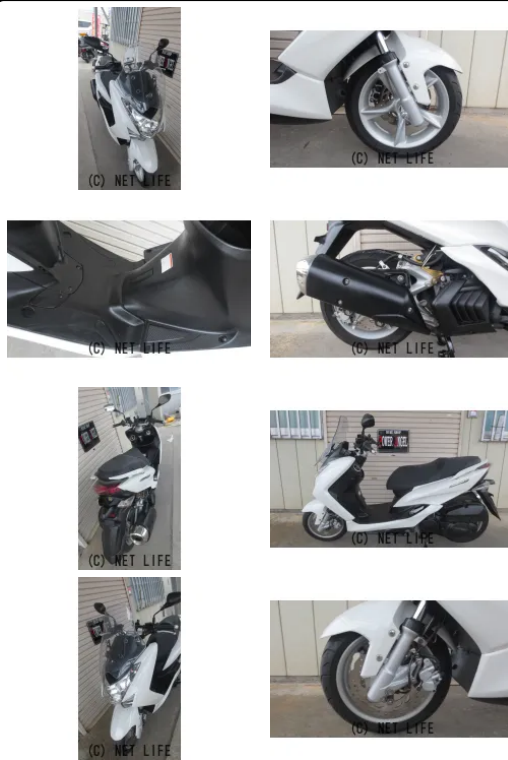

おかげさまで創業20周年！！●ヤマハ●マジスティS155●大人気車両入庫しました！●綺麗な本土中古車両になります！★ローンご利用で月々5,500円～お乗り頂けます！●高速も乗れる便利な車両です！●ロングスクリーン付き！●中古車安心の

| | |
|-----------|--|
| 車名 | ヤマハ マジスティS ★ローンご利用で月々5,500円～！低走行車両！高速も... |
| 支払総額(税込) | 24.9万円 |
| 初度登録(届出)年 | 2015年 (H27) |
| 走行距離 | 9,806 km |
| 保証 | 付・3ヶ月・3ヶ月 |
| 排気量 | 155 cc |
| 色 | ホワイト |
| 車検 | なし |
| 整備 | 付 |
| ジャンル | ビッグスクーター |
| 車台番号 | 874 |

仕様・オプション

装備備考

おかげさまで創業20周年！！●ヤマハ●マジスティS155●大人気車両入庫しました！●綺麗な本土中古車両になります！★ローンご利用で月々5,500円～お乗り頂けます！●高速も乗れる...

POWER ANGELのお問い合わせ

098-996-5904

※お問合せの際は、「クロスバイク」を見た！とお伝えください。

更新日 03月31日 15:56

<https://www.o-cross.net/bike/yamaha/02218/002948-2260331-N0002/>