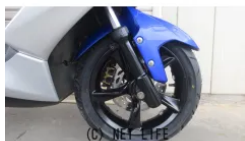

おかげさまで創業20周年！！●ヤマハ●マジスティS155●大人気車両入庫しました！●綺麗な本土中古車両になります！★ローンご利用で月々5,300円～お乗り頂けます！●高速も乗れる便利な車両です！●前後タイヤ新品！●社外マフラー付き！

車名	ヤマハ マジスティS ★ローンご利用で月々5,300円～！高速も乗れる便利な車...
本体価格(消費税込)	ご成約
初度登録(届出)年	2017年 (H29)
走行距離	18,795 km
保証	付
排気量	155 cc
色	ブルーシルバー
車検	なし
整備	付
ジャンル	ビッグスクーター
車台番号	119

仕様・オプション

装備備考

おかげさまで創業20周年！！●ヤマハ●マジスティS155●大人気車両入庫しました！●綺麗な本土中古車両になります！★ローンご利用で月々5,300円～お乗り頂けます！●高速も乗れる...

POWER ANGELのお問い合わせ

098-996-5904

※お問合せの際は、「クロスバイク」を見た！とお伝えください。

更新日 04月25日 14:38

<https://www.o-cross.net/bike/yamaha/02218/002948-2260417-N0004/>