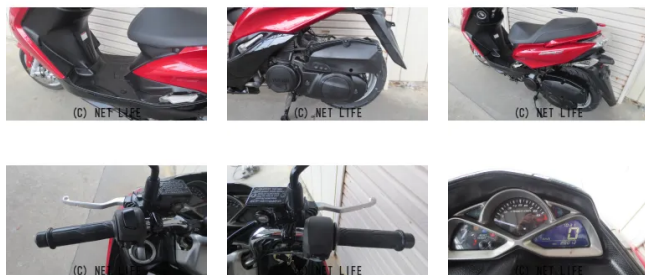

おかげさまで創業20周年！！●ヤマハ●マジスティS155●大人気車両入庫しました！●綺麗な本土中古車両になります！★ローンご利用で月々4,800円～お乗り頂けます！●高速も乗れる便利な車両です！●中古車安心の3ヶ月保証付き！★下取り

車名	ヤマハ マジスティS ★ローンご利用で月々4,800円～！高速も乗れる便利な車...
支払総額(税込)	21.9万円
初度登録(届出)年	2014年 (H26)
走行距離	20,011 km
保証	付・3ヶ月・3ヶ月
排気量	155 cc
色	ワインレッド
車検	なし
整備	付
ジャンル	ビッグスクーター
車台番号	886

仕様・オプション

装備備考

おかげさまで創業20周年！！●ヤマハ●マジスティS155●大人気車両入庫しました！●綺麗な本土中古車両になります！★ローンご利用で月々4,800円～お乗り頂けます！●高速も乗れる...

POWER ANGELのお問い合わせ

098-996-5904

※お問合せの際は、「クロスバイク」を見た！とお伝えください。

更新日 06月30日 15:59

<https://www.o-cross.net/bike/yamaha/02218/002948-2260423-N0002/>