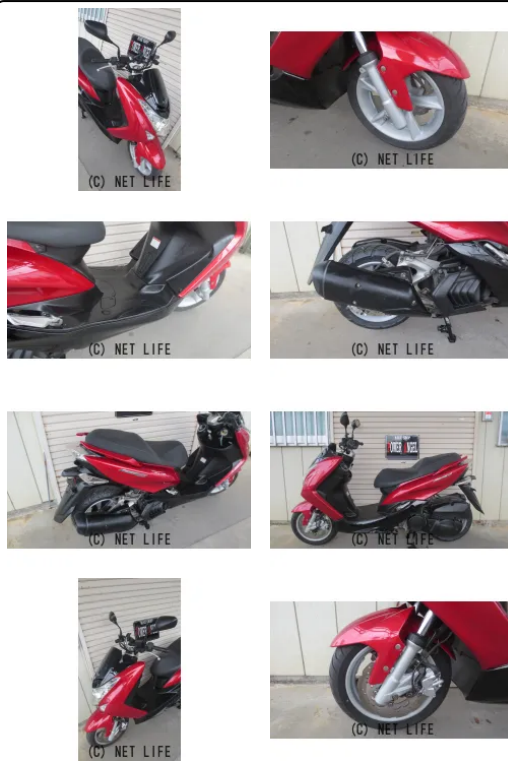

おかげさまで創業20周年！！●ヤマハ●マジスティS155●大人気車両入庫しました！●綺麗な本土中古車両になります！★ローンご利用で月々5,000円～お乗り頂けます！●高速も乗れる便利な車両です！●中古車安心の3ヶ月保証付き！★下取り

車名	ヤマハ マジスティS ★ローンご利用で月々5,000円～！高速も乗れる便利な車...
支払総額(税込)	<b>22.9万円</b>
初度登録(届出)年	2014年 (H26)
走行距離	20,011 km
保証	付・3ヶ月・3ヶ月
排気量	155 cc
色	ワインレッド
車検	なし
整備	付
ジャンル	ビッグスクーター
車台番号	886

### 装備備考

おかげさまで創業20周年！！●ヤマハ●マジスティS155●大人気車両入庫しました！●綺麗な本土中古車両になります！★ローンご利用で月々5,000円～お乗り頂けます！●高速も乗れる...

POWER ANGELのお問い合わせ