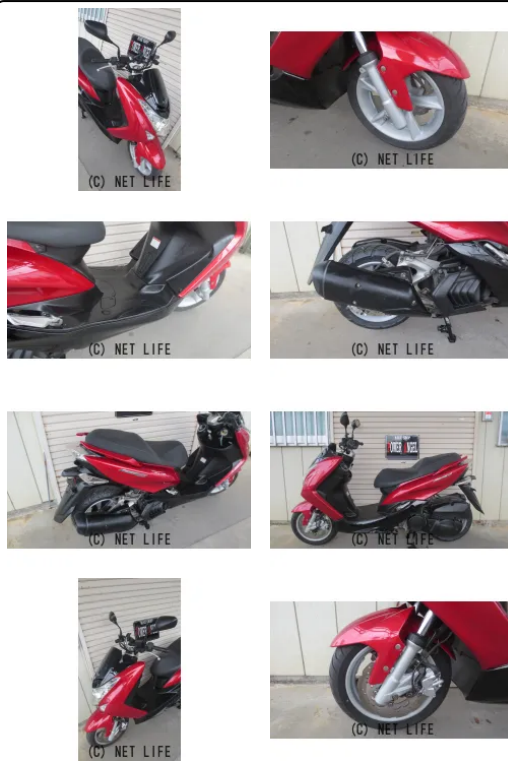

おかげさまで創業20周年！！●ヤマハ●マジスティS155●大人気車両入庫しました！●綺麗な本土中古車両になります！★ローンご利用で月々4,800円～お乗り頂けます！●高速も乗れる便利な車両です！●中古車安心の3ヶ月保証付き！★下取り

車名	ヤマハ マジスティS ★ローンご利用で月々4,800円～！高速も乗れる便利な車...
支払総額(税込)	21.9万円
初度登録(届出)年	2014年 (H26)
走行距離	20,011 km
保証	付・3ヶ月・3ヶ月
排気量	155 cc
色	ワインレッド
車検	なし
整備	付
ジャンル	ビッグスクーター
車台番号	886

仕様・オプション

装備備考

おかげさまで創業20周年！！●ヤマハ●マジスティS155●大人気車両入庫しました！●綺麗な本土中古車両になります！★ローンご利用で月々4,800円～お乗り頂けます！●高速も乗れる...

POWER ANGELのお問い合わせ

098-996-5904

※お問合せの際は、「クロスバイク」を見た！とお伝えください。

更新日 06月30日 15:59

<https://www.o-cross.net/bike/yamaha/02218/002948-2260423-N0002/>