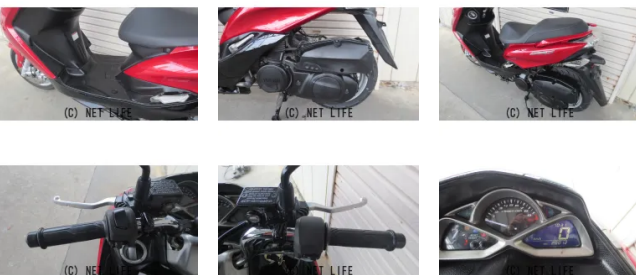

おかげさまで創業20周年！！●ヤマハ●マジスティS155●大人気車両入庫しました！●綺麗な本土中古車両になります！★ローンご利用で月々5,000円～お乗り頂けます！●高速も乗れる便利な車両です！●中古車安心の3ヶ月保証付き！★下取り

車名	ヤマハ マジスティS ★ローンご利用で月々5,000円～！高速も乗れる便利な車...
支払総額(税込)	<b>22.9万円</b>
初度登録(届出)年	2014年 (H26)
走行距離	20,011 km
保証	付・3ヶ月・3ヶ月
排気量	155 cc
色	ワインレッド
車検	なし
整備	付
ジャンル	ビッグスクーター
車台番号	886

### 装備備考

おかげさまで創業20周年！！●ヤマハ●マジスティS155●大人気車両入庫しました！●綺麗な本土中古車両になります！★ローンご利用で月々5,000円～お乗り頂けます！●高速も乗れる...

POWER ANGELのお問い合わせ