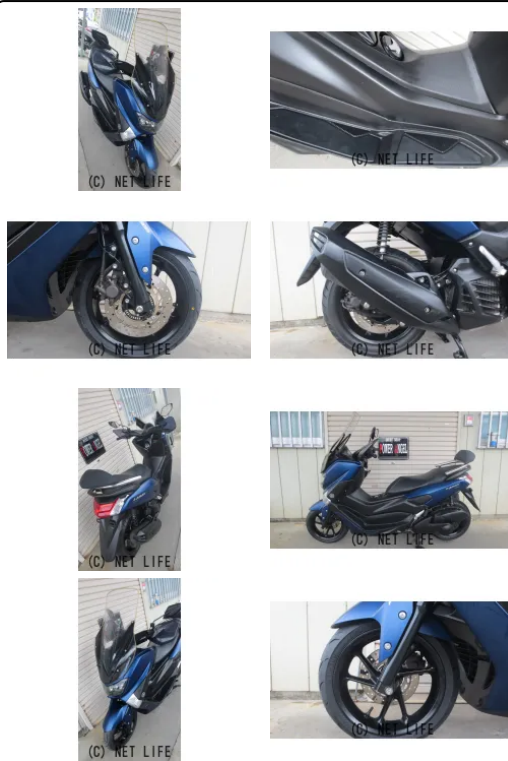

おかげさまで創業20周年！●ヤマハ●NMAX155●綺麗な本土中古車両になります！★ローンご利用で月々5,700円～お乗り頂けます！●高速も乗れる便利な車両！●ロングスクリーン付き！●バックレスト付き！●フロントタイヤ新品！●中古車安

車名	ヤマハ NMAX155 ★ローンご利用で月々5,700円～！高速も乗れる便利な車...
支払総額(税込)	25.9万円
初度登録(届出)年	2020年 (R2)
走行距離	28,807 km
保証	付・3ヶ月・3ヶ月
排気量	155 cc
色	ネイビーブルー
車検	なし
整備	付
ジャンル	ビッグスクーター
車台番号	034

仕様・オプション

装備備考

おかげさまで創業20周年！●ヤマハ●NMAX155●綺麗な本土中古車両になります！★ローンご利用で月々5,700円～お乗り頂けます！●高速も乗れる便利な車両！●ロングスクリーン付き...

POWER ANGELのお問い合わせ

098-996-5904

※お問合せの際は、「クロスバイク」を見た！とお伝えください。

更新日 04月24日 17:33

<https://www.o-cross.net/bike/yamaha/02230/002948-2260424-N0001/>