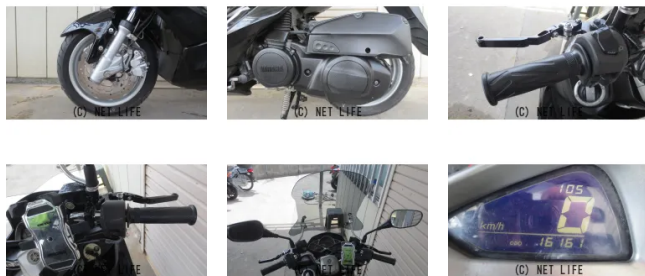

おかげさまで創業20周年！！●ヤマハ●マジスティS155●大人気車両入庫しました！●綺麗な本土中古車両になります！★ローンご利用で月々5,300円～お乗り頂けます！●高速も乗れる便利な車両です！●ロングスクリーン付き！●リアボックス

車名	ヤマハ マジスティS ★ローンご利用で月々5,300円～！高速も乗れる便利な車...
支払総額(税込)	<b>23.9万円</b>
初度登録(届出)年	--
走行距離	16,161 km
保証	付・3ヶ月・3ヶ月
排気量	155 cc
色	ブラック
車検	なし
整備	付
ジャンル	ビッグスクーター
車台番号	713

### 装備備考

おかげさまで創業20周年！！●ヤマハ●マジスティS155●大人気車両入庫しました！●綺麗な本土中古車両になります！★ローンご利用で月々5,300円～お乗り頂けます！●高速も乗れる...

POWER ANGELのお問い合わせ