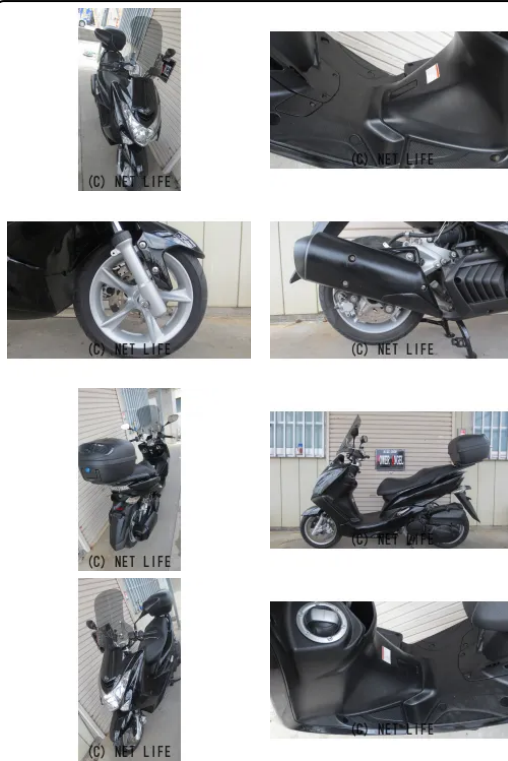

おかげさまで創業20周年！！●ヤマハ●マジスティS155●大人気車両入庫しました！●綺麗な本土中古車両になります！★ローンご利用で月々5,300円～お乗り頂けます！●高速も乗れる便利な車両です！●ロングスクリーン付き！●リアボックス

車名	ヤマハ マジスティS ★ローンご利用で月々5,300円～！高速も乗れる便利な車...
支払総額(税込)	<b>23.9万円</b>
初度登録(届出)年	--
走行距離	16,161 km
保証	付・3ヶ月・3ヶ月
排気量	155 cc
色	ブラック
車検	なし
整備	付
ジャンル	ビッグスクーター
車台番号	713

### 装備備考

おかげさまで創業20周年！！●ヤマハ●マジスティS155●大人気車両入庫しました！●綺麗な本土中古車両になります！★ローンご利用で月々5,300円～お乗り頂けます！●高速も乗れる...

POWER ANGELのお問い合わせ