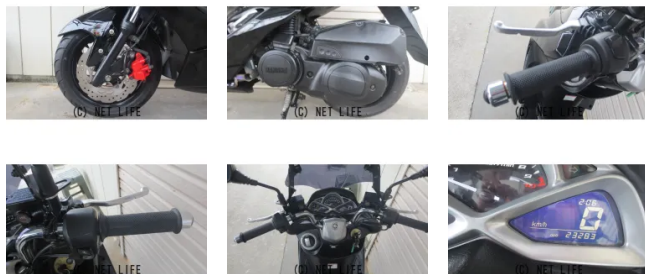

おかげさまで創業20周年！！●ヤマハ●マジスティS155●大人気車両入庫しました！●綺麗な本土中古車両になります！★ローンご利用で月々6,400円～お乗り頂けます！●高速も乗れる便利な車両です！●スクリーン付き！●リアボックス付き！

車名	ヤマハ マジスティS ★ローンご利用で月々6,400円～！高速も乗れる便利な車...
支払総額(税込)	<b>28.9万円</b>
初度登録(届出)年	2018年 (H30)
走行距離	23,283 km
保証	付・3ヶ月・3ヶ月
排気量	155 cc
色	ブラック
車検	なし
整備	付
ジャンル	ビッグスクーター
車台番号	138

### 装備備考

おかげさまで創業20周年！！●ヤマハ●マジスティS155●大人気車両入庫しました！●綺麗な本土中古車両になります！★ローンご利用で月々6,400円～お乗り頂けます！●高速も乗れる...

POWER ANGELのお問い合わせ

**098-996-5904**

※お問合せの際は、「クロスバイク」を見た！とお伝えください。

更新日 05月23日 14:09

<https://www.o-cross.net/bike/yamaha/02218/002948-2260523-N0001/>