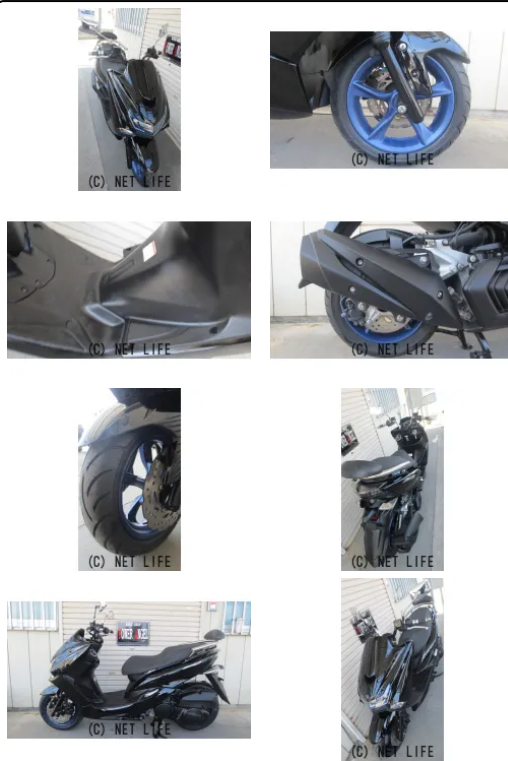

おかげさまで創業20周年！！●ヤマハ●マジスティS155●低走行車両！●大人
 気車両入庫しました！●綺麗な本土中古車両になります！★ローンご利用で月々6,6
 00円～お乗り頂けます！●高速も乗れる便利な車両です！●フロントタイヤ新品！●..

車名	ヤマハ マジスティS ★ローンご利用で月々6,6 00円～！低走行車両！高速も...
支払総額(税込)	29.9万円
初度登録(届出)年	2018年 (H30)
走行距離	5,260 km
保証	付・3ヶ月・3ヶ月
排気量	155 cc
色	ブラック
車検	なし
整備	付
ジャンル	ビッグスクーター
車台番号	060

仕様・オプション

装備備考

おかげさまで創業20周年！！●ヤマハ●マジスティS155●
 低走行車両！●大人気車両入庫しました！●綺麗な本土中古車両に
 なります！★ローンご利用で月々6,600円～お乗り頂けます！...

POWER ANGELのお問い合わせ

098-996-5904

※お問合せの際は、「クロスバイク」を見た！とお伝えください。

更新日 05月26日 14:14

<https://www.o-cross.net/bike/yamaha/02218/002948-2260526-N0001/>