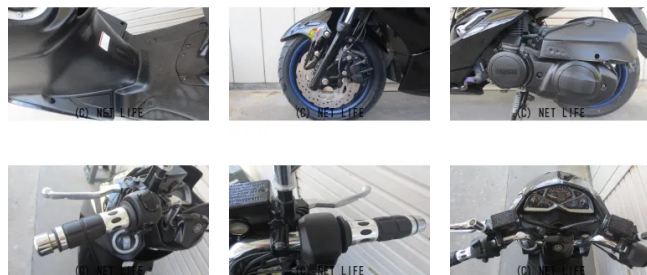

おかげさまで創業20周年！！●ヤマハ●マジスティS155●低走行車両！●大人
 気車両入庫しました！●綺麗な本土中古車両になります！★ローンご利用で月々6,6
 00円～お乗り頂けます！●高速も乗れる便利な車両です！●フロントタイヤ新品！●..

車名	ヤマハ マジスティS ★ローンご利用で月々6,6 00円～！低走行車両！高速も...
支払総額(税込)	29.9万円
初度登録(届出)年	2018年 (H30)
走行距離	5,260 km
保証	付・3ヶ月・3ヶ月
排気量	155 cc
色	ブラック
車検	なし
整備	付
ジャンル	ビッグスクーター
車台番号	060

仕様・オプション

装備備考

おかげさまで創業20周年！！●ヤマハ●マジスティS155●
 低走行車両！●大人気車両入庫しました！●綺麗な本土中古車両に
 なります！★ローンご利用で月々6,600円～お乗り頂けます！...

POWER ANGELのお問い合わせ

098-996-5904

※お問合せの際は、「クロスバイク」を見た！とお伝えください。

更新日 05月26日 14:14

<https://www.o-cross.net/bike/yamaha/02218/002948-2260526-N0001/>