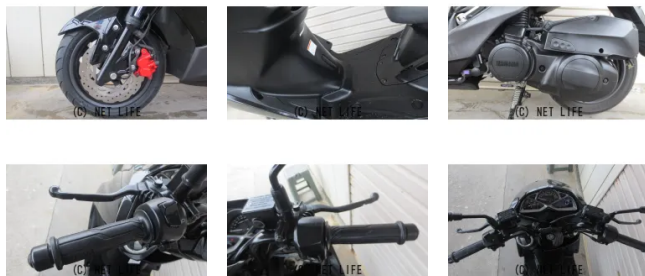

おかげさまで創業20周年！！●ヤマハ●マジスティS155●低走行車両！●大人
 気車両入庫しました！●綺麗な本土中古車両になります！★ローンご利用で月々6,6
 00円～お乗り頂けます！●高速も乗れる便利な車両です！●リアタイヤ新品！●中古..

車名	ヤマハ マジスティS ★ローンご利用で月々6,6 00円～！低走行車両！高速も...
支払総額(税込)	29.9万円
初度登録(届出)年	2020年 (R2)
走行距離	8,847 km
保証	付・3ヶ月・3ヶ月
排気量	155 cc
色	ブラック
車検	なし
整備	付
ジャンル	ビッグスクーター
車台番号	065

仕様・オプション

装備備考

おかげさまで創業20周年！！●ヤマハ●マジスティS155●
 低走行車両！●大人気車両入庫しました！●綺麗な本土中古車両に
 なります！★ローンご利用で月々6,600円～お乗り頂けます！...

POWER ANGELのお問い合わせ

098-996-5904

※お問合せの際は、「クロスバイク」を見た！とお伝えください。

更新日 05月28日 17:20

<https://www.o-cross.net/bike/yamaha/02218/002948-2260528-N0001/>