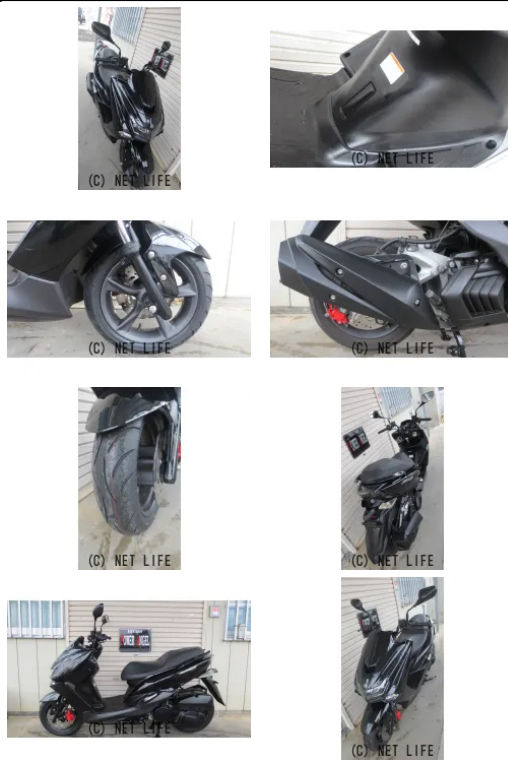

おかげさまで創業20周年！！●ヤマハ●マジスティS155●低走行車両！●大人
 気車両入庫しました！●綺麗な本土中古車両になります！★ローンご利用で月々6,6
 00円～お乗り頂けます！●高速も乗れる便利な車両です！●リアタイヤ新品！●中古..

車名	ヤマハ マジスティS ★ローンご利用で月々6,6 00円～！低走行車両！高速も...
支払総額(税込)	29.9万円
初度登録(届出)年	2020年 (R2)
走行距離	8,847 km
保証	付・3ヶ月・3ヶ月
排気量	155 cc
色	ブラック
車検	なし
整備	付
ジャンル	ビッグスクーター
車台番号	065

仕様・オプション

装備備考

おかげさまで創業20周年！！●ヤマハ●マジスティS155●
 低走行車両！●大人気車両入庫しました！●綺麗な本土中古車両に
 なります！★ローンご利用で月々6,600円～お乗り頂けます！...

POWER ANGELのお問い合わせ

098-996-5904

※お問合せの際は、「クロスバイク」を見た！とお伝えください。

更新日 05月28日 17:20

<https://www.o-cross.net/bike/yamaha/02218/002948-2260528-N0001/>