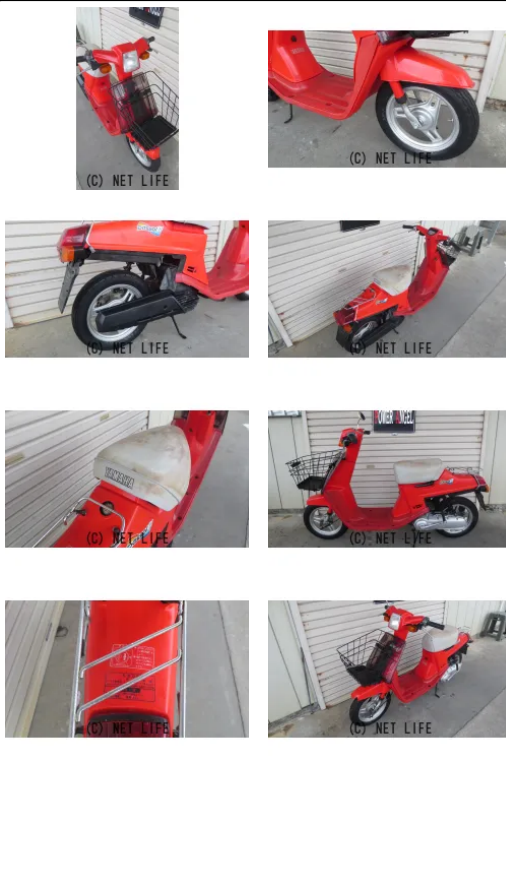

おかげさまで創業20周年！●ヤマハ●パッソルII 50●当時物の昔懐かしい車両入庫しました！現状販売のため即日納車可能！まずはお問い合わせください！●綺麗な本土中古車両になります！★ローンご利用で月々3,000円～お乗り頂けます！★下取り...

車名	ヤマハ パッソル II 50★当時物車両入庫しました！昔懐かしい車両入庫し...
支払総額(税込)	9.9万円
初度登録(届出)年	1982年 (S57)
走行距離	疑義車(メーター交換のため)
保証	無
排気量	50 cc
色	レッド
車検	なし
整備	付
ジャンル	小型スクーター
車台番号	298

仕様・オプション

装備備考

おかげさまで創業20周年！●ヤマハ●パッソルII 50●当時物の昔懐かしい車両入庫しました！現状販売のため即日納車可能！まずはお問い合わせください！●綺麗な本土中古車両になります！★ロ...

POWER ANGELのお問い合わせ

098-996-5904

※お問合せの際は、「クロスバイク」を見た！とお伝えください。

更新日 05月28日 17:37

<https://www.o-cross.net/bike/yamaha/02071/002948-2260528-N0004/>