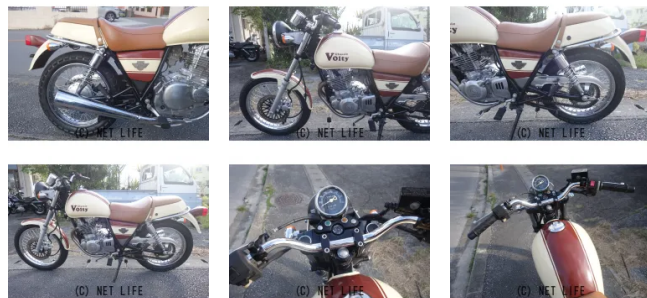

●●本土より仕入れした車両を販売しております。250以上のバイクは納車までおよそ20日前後～30日ほどかかります。(部品交換、テスト走行、車検)●
保証期間中のトラブルは無償にて再整備させていただきます。詳しくはスタッフにお問

車名	スズキ ボルティ 250
本体価格(消費税込)	ご成約
初度登録(届出)年	1995年 (H7)
走行距離	17,620 km
保証	付
排気量	250 cc
色	
車検	なし
整備	付
ジャンル	ストリート
車台番号	148

仕様・オプション

装備備考

- バッテリー新品

ブルームーンのお問い合わせ

098-897-2857

※お問合せの際は、「クロスバイク」を見た！とお伝えください。

更新日 03月30日 13:42

<https://www.o-cross.net/bike/suzuki/04064/003385-2251210-N0001/>