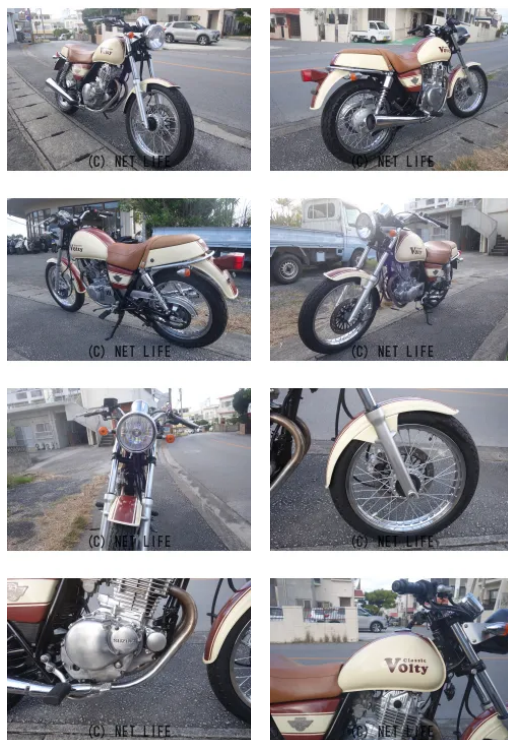

●●本土より仕入れした車両を販売しております。250以上のバイクは納車までおよそ20日前後～30日ほどかかります。(部品交換、テスト走行、車検)●
保証期間中のトラブルは無償にて再整備させていただきます。詳しくはスタッフにお問

車名	スズキ ボルティ 250
本体価格(消費税込)	ご成約
初度登録(届出)年	1995年 (H7)
走行距離	17,620 km
保証	付
排気量	250 cc
色	
車検	なし
整備	付
ジャンル	ストリート
車台番号	148

仕様・オプション

装備備考

- バッテリー新品

ブルームーンのお問い合わせ

098-897-2857

※お問合せの際は、「クロスバイク」を見た！とお伝えください。

更新日 03月30日 13:42

<https://www.o-cross.net/bike/suzuki/04064/003385-2251210-N0001/>