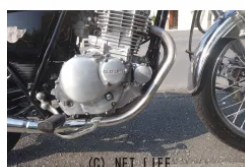

●●本土より仕入れした車両を販売しております。250以上のバイクは納車までおよそ20日前後～30日ほどかかります。(部品交換、テスト走行、車検)●
保証期間中のトラブルは無償にて再整備させていただきます。詳しくはスタッフにお問

車名	スズキ ボルティー 250
本体価格(消費税込)	29.8万円
初度登録(届出)年	1996年 (H8)
走行距離	22,297 km
保証	付
排気量	250 cc
色	
車検	なし
整備	付
ジャンル	ストリート
車台番号	261

仕様・オプション

装備備考

●前後タイヤ新品●チェーン新品●バッテリー新品

ブルームーンのお問い合わせ

098-897-2857

※お問合せの際は、「クロスバイク」を見た！とお伝えください。

更新日 03月28日 16:46

<https://www.o-cross.net/bike/suzuki/04064/003385-2260328-N0001/>