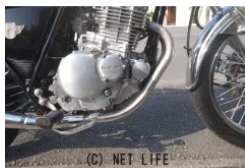

●●本土より仕入れした車両を販売しております。250以上のバイクは納車までおよそ20日前後～30日ほどかかります。(部品交換、テスト走行、車検)●
保証期間中のトラブルは無償にて再整備させていただきます。詳しくはスタッフにお問

車名	スズキ ボルティー 250
本体価格(消費税込)	29.8万円
初度登録(届出)年	1996年 (H8)
走行距離	22,297 km
保証	付
排気量	250 cc
色	
車検	なし
整備	付
ジャンル	ストリート
車台番号	261

仕様・オプション

装備備考

●前後タイヤ新品●チェーン新品●バッテリー新品

ブルームーンのお問い合わせ

098-897-2857

※お問合せの際は、「クロスバイク」を見た！とお伝えください。

更新日 03月28日 16:46

<https://www.o-cross.net/bike/suzuki/04064/003385-2260328-N0001/>