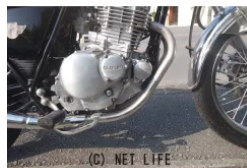

●●本土より仕入れした車両を販売しております。250以上のバイクは納車までおよそ20日前後～30日ほどかかります。(部品交換、テスト走行、車検)●
保証期間中のトラブルは無償にて再整備させていただきます。詳しくはスタッフにお問

車名	スズキ ボルティー 250
本体価格(消費税込)	29.8万円
初度登録(届出)年	1996年 (H8)
走行距離	22,297 km
保証	付
排気量	250 cc
色	
車検	なし
整備	付
ジャンル	ストリート
車台番号	261

仕様・オプション

装備備考

●前後タイヤ新品●チェーン新品●バッテリー新品

ブルームーンのお問い合わせ

098-897-2857

※お問合せの際は、「クロスバイク」を見た！とお伝えください。

更新日 03月28日 16:46

<https://www.o-cross.net/bike/suzuki/04064/003385-2260328-N0001/>