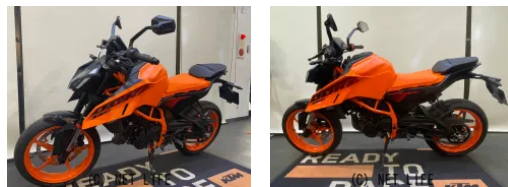

ローン申込みだと、72回払い月々¥13,985で乗れます!!

車名	KTM 390 デューク
支払総額(税込)	96.3万円
初度登録(届出)年	2024年 (R6)
走行距離	0 km
保証	付・24ヶ月・距離無制限・24ヶ月・99999km
排気量	390 cc
色	オレンジ
車検	検3年付
整備	付
ジャンル	ネイキッド
車台番号	新車注文販売

仕様・オプション

装備備考

●●新車●保証付き●諸費用込●乗り出し価格●●保険込み●登録込み●諸費用込み