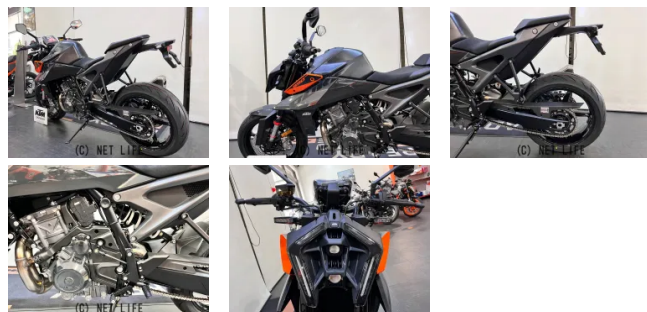

●低金利2.9%~5.9%ローン、クレジットお申し込み頂けます。●各離島もローン申し込み頂けます。詳しくはお問い合わせ下さい。

車名	<b>KTM DUKE 990</b>
支払総額(税込)	<b>198.7万円</b>
初度登録(届出)年	2024年 (R6)
走行距離	0 km
保証	付
排気量	947 cc
色	ブラック
車検	検3年付
整備	付
ジャンル	ネイキッド
車台番号	新車注文販売