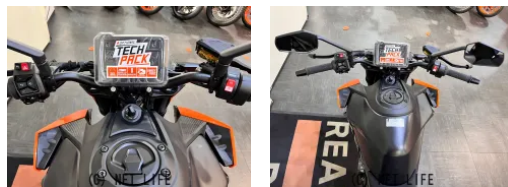

●低金利2.9%~5.9%ローン、クレジットお申し込み頂けます。●各離島もローン申し込み頂けます。詳しくはお問い合わせ下さい。

車名	<b>KTM DUKE 990</b>
支払総額(税込)	<b>198.7万円</b>
初度登録(届出)年	2024年 (R6)
走行距離	0 km
保証	付
排気量	947 cc
色	ブラック
車検	検3年付
整備	付
ジャンル	ネイキッド
車台番号	新車注文販売