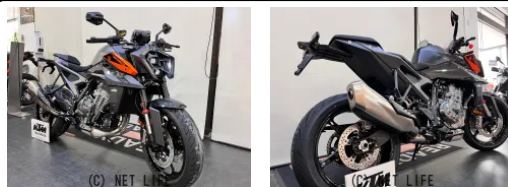

●低金利2.9%~5.9%ローン、クレジットお申し込み頂けます。●各離島もローン申し込み頂けます。詳しくはお問い合わせ下さい。

車名	<b>KTM DUKE 990</b>
支払総額(税込)	<b>198.7万円</b>
初度登録(届出)年	2024年 (R6)
走行距離	0 km
保証	付
排気量	947 cc
色	ブラック
車検	検3年付
整備	付
ジャンル	ネイキッド
車台番号	新車注文販売