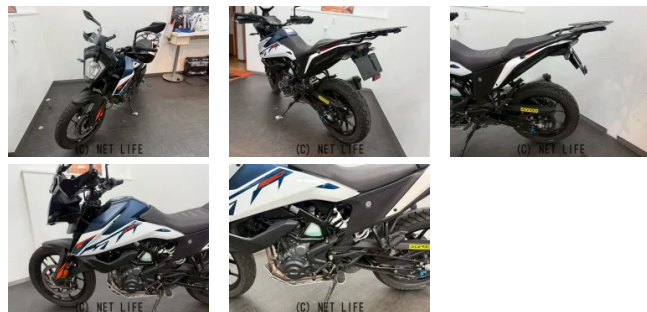

●●ローン申し込み頂けます。詳しくはお問い合わせ下さい。

車名	KTM 250 アドベンチャー
支払総額(税込)	44.9万円
初度登録(届出)年	2023年 (R5)
走行距離	6,777 km
保証	付・3ヶ月・3000km・3ヶ月・3000km
排気量	250 cc
色	ブルー
車検	なし
整備	付
ジャンル	オフロード
車台番号	924

仕様・オプション

ノーマル車・ABS・リアキャリア・

装備備考

●ノーマル車●ABS●特選中古車●保証付き●乗り出し価格●諸費用込み●リアキャリア

KTM OKINAWAのお問い合わせ

098-988-8601

※お問合せの際は、「クロスバイク」を見た！とお伝えください。

更新日 04月06日 15:00

<https://www.o-cross.net/bike/ktm/16026/003499-2250726-N0002/>

KTM OKINAWA

沖縄県浦添市大平2-21-1