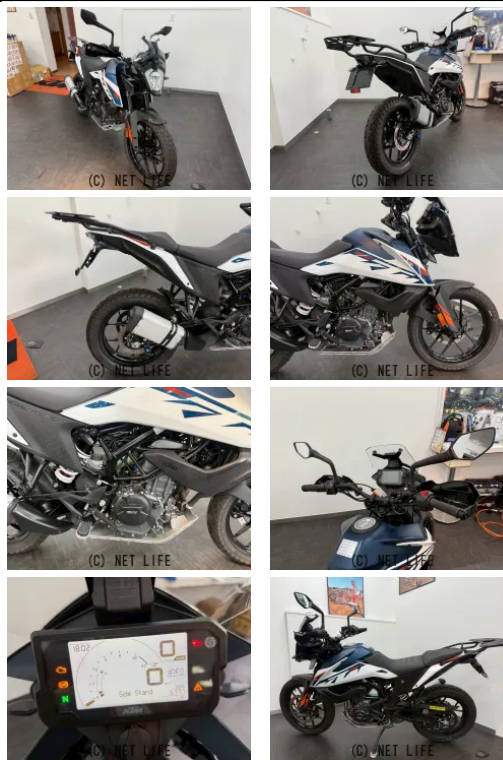

●●ローン申し込み頂けます。詳しくはお問い合わせ下さい。

車名	KTM 250 アドベンチャー
支払総額(税込)	44.9万円
初度登録(届出)年	2023年 (R5)
走行距離	6,777 km
保証	付・3ヶ月・3000km・3ヶ月・3000km
排気量	250 cc
色	ブルー
車検	なし
整備	付
ジャンル	オフロード
車台番号	924

仕様・オプション

ノーマル車・ABS・リアキャリア・

装備備考

●ノーマル車●ABS●特選中古車●保証付き●乗り出し価格●諸費用込み●リアキャリア

KTM OKINAWAのお問い合わせ

098-988-8601

※お問合せの際は、「クロスバイク」を見た！とお伝えください。

更新日 04月06日 15:00

<https://www.o-cross.net/bike/ktm/16026/003499-2250726-N0002/>

KTM OKINAWA

沖縄県浦添市大平2-21-1