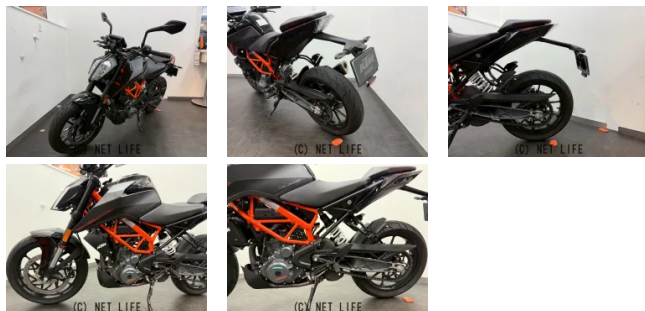

●●ローン申し込み頂けます。詳しくはお問い合わせ下さい。

車名	KTM 390 デューク
支払総額(税込)	63万円
初度登録(届出)年	2023年 (R5)
走行距離	2,226 km
保証	付・3ヶ月・3000km・3ヶ月・3000km
排気量	373 cc
色	ガンメタリック
車検	検R9/7
整備	付
ジャンル	ネイキッド
車台番号	256

仕様・オプション

ワンオーナー・ノーマル車・ABS・HID・

装備備考

●ワンオーナー●ABS●ノーマル車●HID●●特選中古車●保証付き●諸費用込●乗り出し価格●保険込み●登録込み●諸費用込み

KTM OKINAWAのお問い合わせ

098-988-8601

※お問合せの際は、「クロスバイク」を見た！とお伝えください。

更新日 05月22日 17:53

<https://www.o-cross.net/bike/ktm/16033/003499-2260206-N0001/>