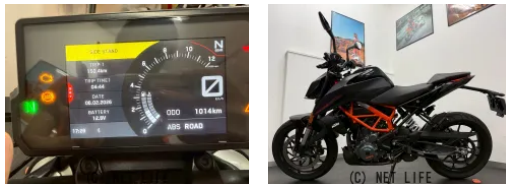

●●ローン申し込み頂けます。詳しくはお問い合わせ下さい。

車名	KTM 390 デューク
支払総額(税込)	63万円
初度登録(届出)年	2023年 (R5)
走行距離	2,226 km
保証	付・3ヶ月・3000km・3ヶ月・3000km
排気量	373 cc
色	ガンメタリック
車検	検R9/7
整備	付
ジャンル	ネイキッド
車台番号	256

仕様・オプション

ワンオーナー・ノーマル車・ABS・HID・