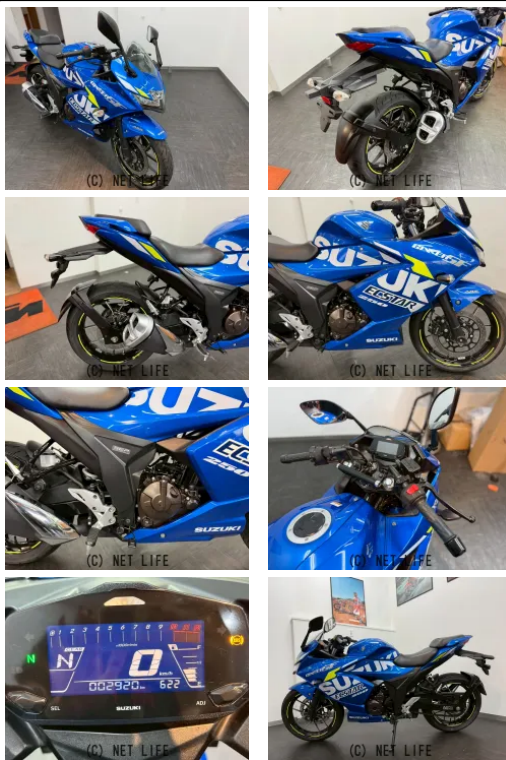

●●低金利2.9%~5.9%ローン、クレジットお申し込み頂けます。●各離島もローン申し込み頂けます。詳しくはお問い合わせ下さい。

車名	スズキ ジクサーSF250
支払総額(税込)	39.8万円
初度登録(届出)年	2021年 (R3)
走行距離	2,920 km
保証	付・3ヶ月・3000km・3ヶ月・3000km
排気量	250 cc
色	ブルー
車検	なし
整備	付
ジャンル	スポーツバイク
車台番号	011

# 098-988-8601

※お問合せの際は、「クロスバイク」を見た！とお伝えください。

更新日 04月03日 14:54

<https://www.o-cross.net/bike/suzuki/04285/003499-2260403-N0001/>