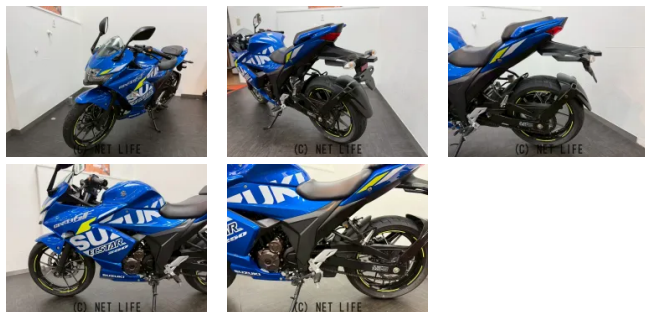

●●低金利2.9%~5.9%ローン、クレジットお申し込み頂けます。●各離島もローン申し込み頂けます。詳しくはお問い合わせ下さい。

車名	スズキ ジクサーSF250
支払総額(税込)	39.8万円
初度登録(届出)年	2021年 (R3)
走行距離	2,920 km
保証	付・3ヶ月・3000km・3ヶ月・3000km
排気量	250 cc
色	ブルー
車検	なし
整備	付
ジャンル	スポーツバイク
車台番号	011