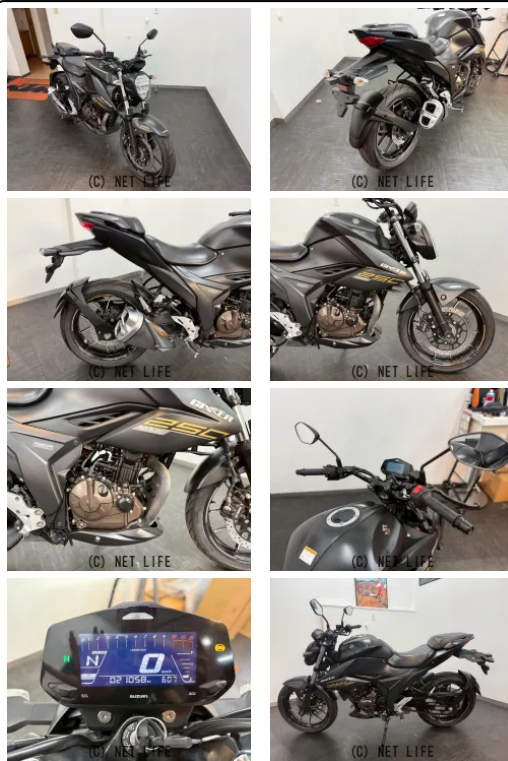

●●低金利2.9%~5.9%ローン、クレジットお申し込み頂けます。●各離島もローン申し込み頂けます。詳しくはお問い合わせ下さい。

車名	スズキ ジクサー 250
支払総額(税込)	32.9万円
初度登録(届出)年	2021年 (R3)
走行距離	21,057 km
保証	付・3ヶ月・3000km・3ヶ月・3000km
排気量	250 cc
色	ブラック
車検	なし
整備	付
ジャンル	ネイキッド
車台番号	256

仕様・オプション

ノーマル車・ABS・

装備備考

●ABS●ノーマル車●特選中古車●保証付き●諸費用込●乗り出し価格●保険込み●登録込み●諸費用込み

KTM OKINAWAのお問い合わせ

098-988-8601

※お問合せの際は、「クロスバイク」を見た！とお伝えください。

更新日 04月03日 14:57