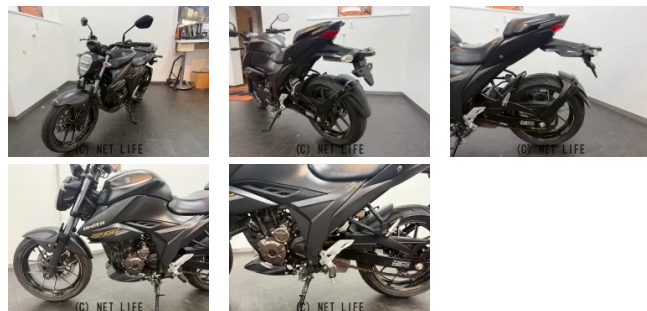

●●低金利2.9%~5.9%ローン、クレジットお申し込み頂けます。●各離島もローン申し込み頂けます。詳しくはお問い合わせ下さい。

車名	スズキ ジクサー 250
支払総額(税込)	32.9万円
初度登録(届出)年	2021年 (R3)
走行距離	21,057 km
保証	付・3ヶ月・3000km・3ヶ月・3000km
排気量	250 cc
色	ブラック
車検	なし
整備	付
ジャンル	ネイキッド
車台番号	256

仕様・オプション

ノーマル車・ABS・

装備備考

●ABS●ノーマル車●特選中古車●保証付き●諸費用込●乗り出し価格●保険込み●登録込み●諸費用込み

KTM OKINAWAのお問い合わせ

098-988-8601

※お問合せの際は、「クロスバイク」を見た！とお伝えください。

更新日 04月03日 14:57