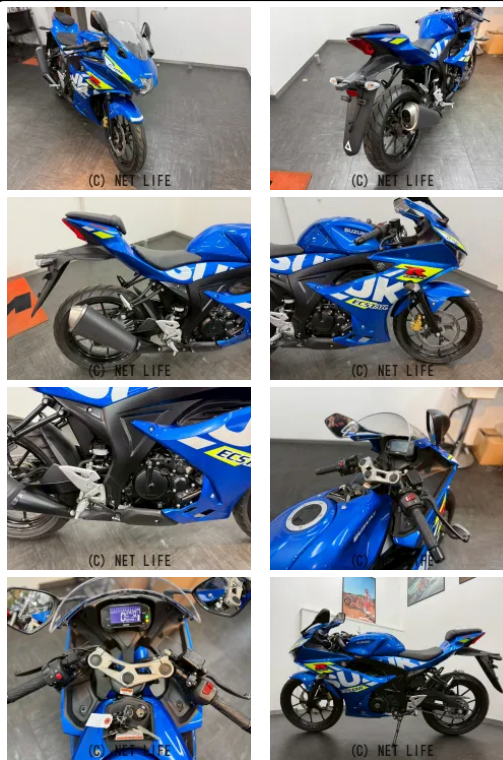

●●低金利2.9%~5.9%ローン、クレジットお申し込み頂けます。●各離島もローン申し込み頂けます。詳しくはお問い合わせ下さい。

車名	スズキ GSX-R125 ABS
本体価格(消費税込)	<b>39.8万円</b>
初度登録(届出)年	2020年 (R2)
走行距離	4,951 km
保証	無
排気量	125 cc
色	ブルー
車検	なし
整備	無
ジャンル	スポーツバイク
車台番号	234

# 098-988-8601

※お問合せの際は、「クロスバイク」を見た！とお伝えください。

更新日 04月03日 15:07

<https://www.o-cross.net/bike/suzuki/04282/003499-2260403-N0004/>