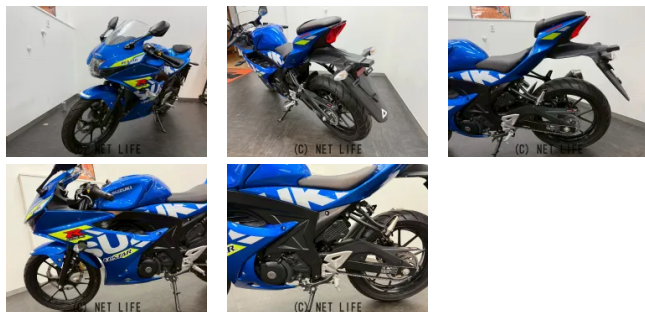

●●低金利2.9%~5.9%ローン、クレジットお申し込み頂けます。●各離島もローン申し込み頂けます。詳しくはお問い合わせ下さい。

車名	スズキ GSX-R125 ABS
本体価格(消費税込)	<b>39.8万円</b>
初度登録(届出)年	2020年 (R2)
走行距離	4,951 km
保証	無
排気量	125 cc
色	ブルー
車検	なし
整備	無
ジャンル	スポーツバイク
車台番号	234