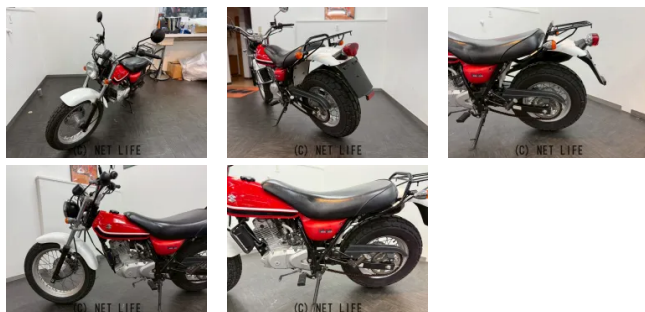

●ローン申し込み頂けます。詳しくはお問い合わせ下さい。

車名	スズキ バンバン200
支払総額(税込)	35.9万円
初度登録(届出)年	2013年 (H25)
走行距離	8,530 km
保証	付・3ヶ月・3000km・3ヶ月・3000km
排気量	200 cc
色	レッド
車検	なし
整備	付
ジャンル	ストリート
車台番号	389

仕様・オプション

ノーマル車・

装備備考

- ノーマル車●●特選中古車●保証付き●諸費用込●乗り出し価格
- 保険込み●登録込み●諸費用込み