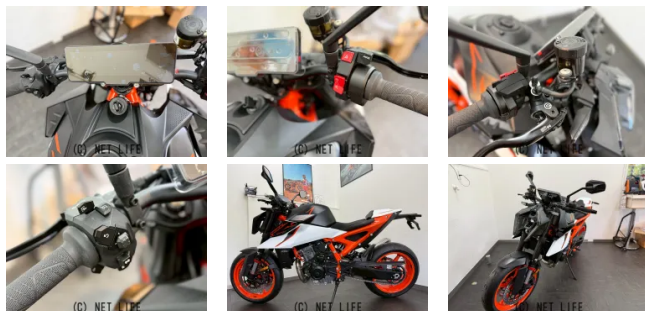

●●ローン申し込み頂けます。詳しくはお問い合わせ下さい。

車名	KTM DUKE 990 DUKE R
支払総額(税込)	233万円
初度登録(届出)年	2026年 (R8)
走行距離	0 km
保証	付・24ヶ月・距離無制限・24ヶ月・99999km
排気量	950 cc
色	ブラックホワイトオレンジ
車検	なし
整備	付
ジャンル	ネイキッド
車台番号	323 新車・展示車あり

仕様・オプション

装備備考