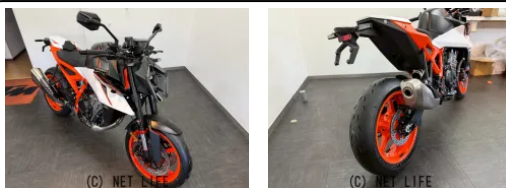

●●ローン申し込み頂けます。詳しくはお問い合わせ下さい。

車名	KTM DUKE 990 DUKE R
支払総額(税込)	233万円
初度登録(届出)年	2026年 (R8)
走行距離	0 km
保証	付・24ヶ月・距離無制限・24ヶ月・99999km
排気量	950 cc
色	ブラックホワイトオレンジ
車検	なし
整備	付
ジャンル	ネイキッド
車台番号	323 新車・展示車あり

仕様・オプション

装備備考