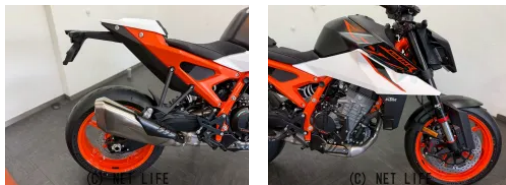

●●ローン申し込み頂けます。詳しくはお問い合わせ下さい。

車名	KTM DUKE 990 DUKE R
支払総額(税込)	233万円
初度登録(届出)年	2026年 (R8)
走行距離	0 km
保証	付・24ヶ月・距離無制限・24ヶ月・99999km
排気量	950 cc
色	ブラックホワイトオレンジ
車検	なし
整備	付
ジャンル	ネイキッド
車台番号	323 新車・展示車あり

仕様・オプション

装備備考

●●新車●保証付き●諸費用込●乗り出し価格●保険込み●登録込み●諸費用込み

KTM OKINAWAのお問い合わせ

098-988-8601

※お問合せの際は、「クロスバイク」を見た！とお伝えください。

更新日 05月19日 16:04

<https://www.o-cross.net/bike/ktm/16015/003499-2260519-N0001/>

KTM OKINAWA

沖縄県浦添市大平2-21-1