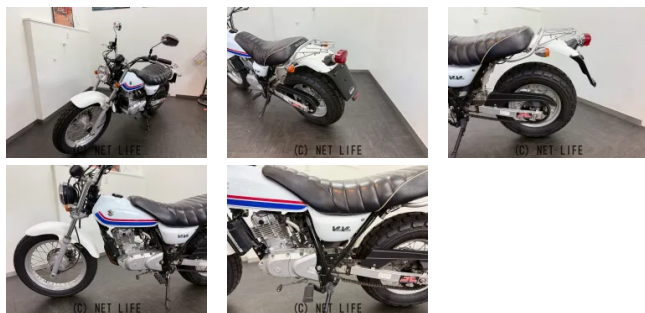

軽量で扱いやすく、自然なライディングポジションで街乗りからツーリングまで快適に楽しめる、初心者にもおすすめの一台です。

車名	スズキ バンバン200 2008年モデル
支払総額(税込)	34.9万円
初度登録(届出)年	2008年 (H20)
走行距離	29,517 km
保証	付・6ヶ月・6000km・6ヶ月・6000km
排気量	200 cc
色	ホワイト
車検	なし
整備	付
ジャンル	ストリート
車台番号	237