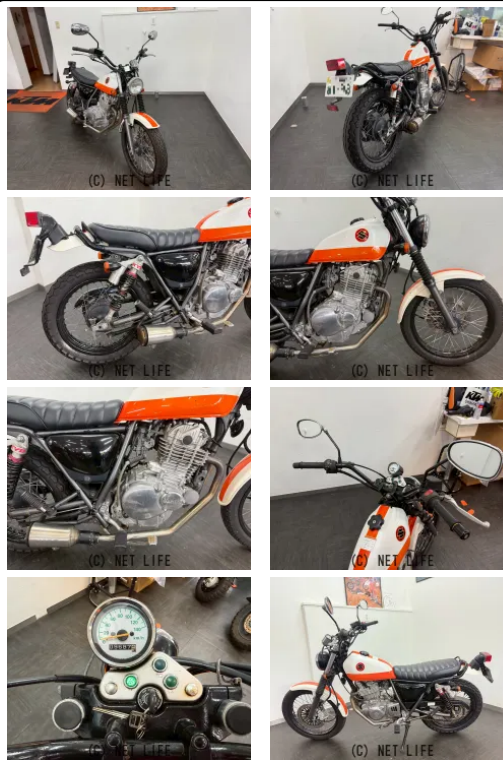

軽量で扱いやすく、自然なライディングポジションで街乗りからツーリングまで快適に楽しめる、初心者にもおすすめの一台です。

車名	スズキ グラストラッカー 250
支払総額(税込)	<b>34.9万円</b>
初度登録(届出)年	2000年 (H12)
走行距離	9,687 km
保証	付・3ヶ月・3000km・3ヶ月・3000km
排気量	250 cc
色	ホワイト
車検	なし
整備	付
ジャンル	ストリート
車台番号	242

# 098-988-8601

※お問合せの際は、「クロスバイク」を見た！とお伝えください。

更新日 06月27日 12:39

<https://www.o-cross.net/bike/suzuki/04086/003499-2260622-N0004/>