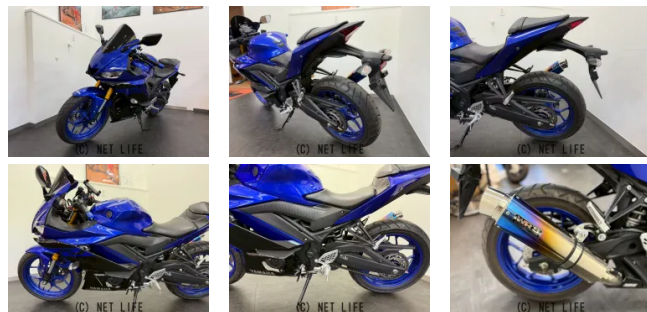

●ローン申し込み頂けます。詳しくはお問い合わせ下さい。

車名	ヤマハ YZF-R25 2019 逆車
支払総額(税込)	54.9万円
初度登録(届出)年	2019年 (R1)
走行距離	2,382 km
保証	付・6ヶ月・6000km・6ヶ月・6000km
排気量	250 cc
色	ブルー
車検	なし
整備	付
ジャンル	スポーツバイク
車台番号	295

仕様・オプション

カスタム車・社外マフラー・

装備備考

●カスタム車●社外マフラー●特選中古車●保証付き●諸費用込●
乗り出し価格●保険込み●諸費用込み

KTM OKINAWAのお問い合わせ

098-988-8601

※お問合せの際は、「クロスバイク」を見た！とお伝えください。

更新日 07月03日 12:10

<https://www.o-cross.net/bike/yamaha/02126/003499-2260702-N0002/>

KTM OKINAWA