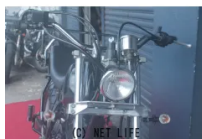

●アメリカン・ストリート・ネイキッド・スポーツ・ミドルバイク・多数扱いのHUBWAY!カスタムも遠慮なくご相談ください!店頭在庫にないものでもご予算とご希望をご相談いただければお安くご用意させていただきます!専門店ならではの専門知識で購入。

車名	ヤマハ TW 225
本体価格(消費税込)	34.98万円
初度登録(届出)年	--
走行距離	減算車(メーター交換のため)
保証	無
排気量	225 cc
色	ブラック
車検	なし
整備	無
ジャンル	ストリート
車台番号	218